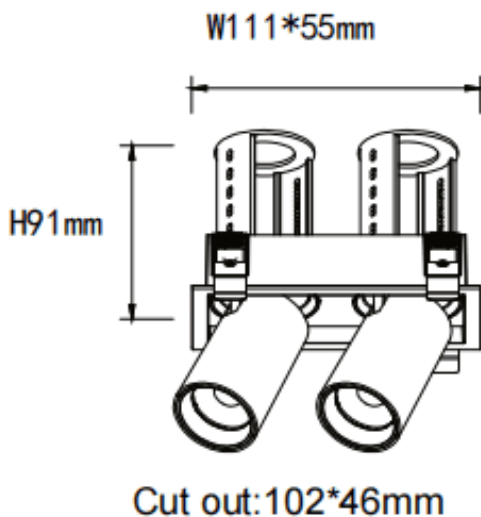

PTT S2 Smart

Downlight Lavov de la familia PTT S2 Smart con una potencia de 2x7W y un ángulo de apertura del haz de 36°. Acabado en color Negro. Versión con marco. Con un flujo luminoso total de 1400lm y una eficacia luminosa de 100lm/W. Fabricado en Aluminio inyectado a presión. Driver Dimmable Casamby ready. CCT 3000K.

Dimensions

Product dimensions (mm) $\varnothing 113 \times 63 \times H90 \text{mm}$

Esquema

Código artículo	86.D151.1339.02
Tipo de producto	Indoor
Categoría	Downlights
Familia	PTT
Subfamilia	PTT S2 Smart
Pictograms	

Producto	
Potencia real (W)	2x7
Flujo luminoso real (lm)	1400
Eficacia luminosa (lm/W)	100
Ángulo de apertura	36
Tiempo de vida	50000 h L80B10
Color	Negro
Driver incluido	Si
Equipo	Dimmable Casamby ready
Flicker Free	Si
Fuente de luz	LED
Tipo de LED	COB
Temperatura de color (K)	3000
Consistencia de color (SDCM)	SDCM3
CRI	90