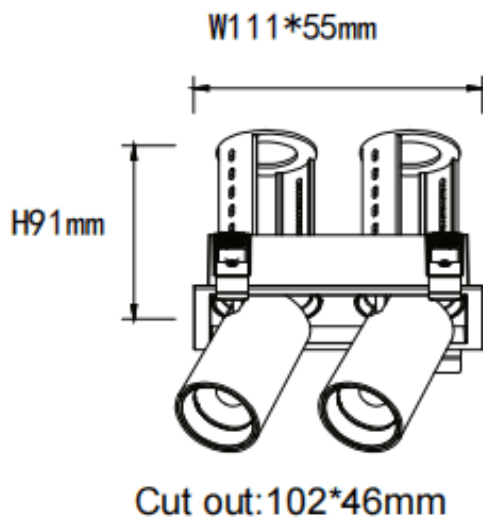

### PTT S2 Smart

Downlight Lavov de la familia PTT S2 Smart con una potencia de 2x7W y un ángulo de apertura del haz de 55°. Acabado en color Blanco. Versión con marco. Con un flujo luminoso total de 1400lm y una eficacia luminosa de 100lm/W. Fabricado en Aluminio inyectado a presión. Driver Dimmable Casamby ready. CCT 3000K.

#### Dimensions

Product dimensions (mm)  $\varnothing 113 \times 63 \times H90 \text{mm}$

#### Esquema

Código artículo	86.D151.1349.01
Tipo de producto	Indoor
Categoría	Downlights
Familia	PTT
Subfamilia	PTT S2 Smart
Pictograms	

Producto	
Potencia real (W)	2x7
Flujo luminoso real (lm)	1400
Eficacia luminosa (lm/W)	100
Ángulo de apertura	55
Life time (h)	50000 h L80B10
Color	Blanco
Driver incluido	Si
Equipo	Dimmable Casamby ready
Flicker Free	Si
Light source	LED
Type of LED	COB
Temperatura de color (K)	3000
Consistencia de color (SDCM)	SDCM<3
CRI	90