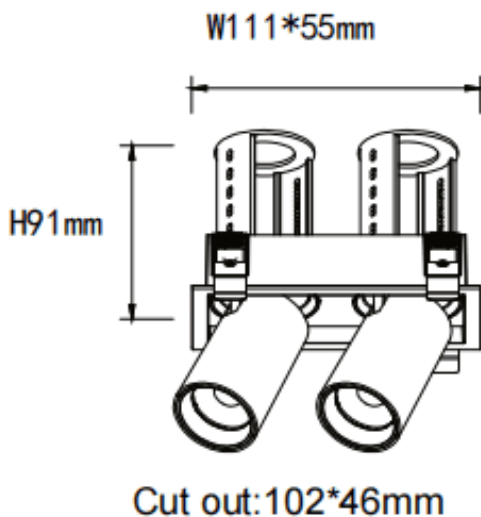

PTT S2 Smart

Downlight Lavov de la familia PTT S2 Smart con una potencia de 2x7W y un ángulo de apertura del haz de 55°. Acabado en color Blanco. Versión con marco. Con un flujo luminoso total de 1400lm y una eficacia luminosa de 100lm/W. Fabricado en Aluminio inyectado a presión. Driver Dimmable Casamby ready. CCT 3000K.

Dimensions

Product dimensions (mm) $\varnothing 113 \times 63 \times H90 \text{mm}$

Esquema

Código artículo	86.D151.1349.01
Tipo de producto	Indoor
Categoría	Downlights
Familia	PTT
Subfamilia	PTT S2 Smart
Pictograms	

Producto	
Potencia real (W)	2x7
Flujo luminoso real (lm)	1400
Eficacia luminosa (lm/W)	100
Ángulo de apertura	55
Life time (h)	50000 h L80B10
Color	Blanco
Driver incluido	Si
Equipo	Dimmable Casamby ready
Flicker Free	Si
Light source	LED
Type of LED	COB
Temperatura de color (K)	3000
Consistencia de color (SDCM)	SDCM<3
CRI	90