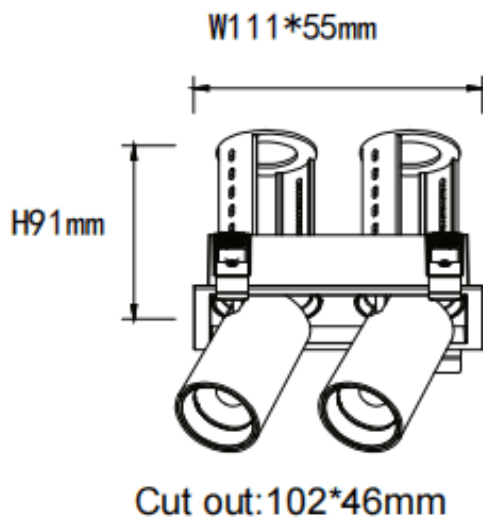

PTT S2 Smart

Downlight Lavov de la familia PTT S2 Smart con una potencia de 2x7W y un ángulo de apertura del haz de 55°. Acabado en color Blanco. Versión con marco. Con un flujo luminoso total de 1400lm y una eficacia luminosa de 100lm/W. Fabricado en Aluminio inyectado a presión. Driver Dimmable Casamby ready. CCT 3000K.

Dimensions

Product dimensions (mm) $\varnothing 113 \times 63 \times H90 \text{mm}$

Esquema

Código artículo	86.D151.1349.01
Tipo de producto	Indoor
Categoría	Downlights
Familia	PTT
Subfamilia	PTT S2 Smart
Pictograms	

Producto	
Potencia real (W)	2x7
Flujo luminoso real (lm)	1400
Eficacia luminosa (lm/W)	100
Ángulo de apertura	55
Tiempo de vida	50000 h L80B10
Color	Blanco
Driver incluido	Si
Equipo	Dimmable Casamby ready
Flicker Free	Si
Fuente de luz	LED
Tipo de LED	COB
Temperatura de color (K)	3000
Consistencia de color (SDCM)	SDCM3
CRI	90