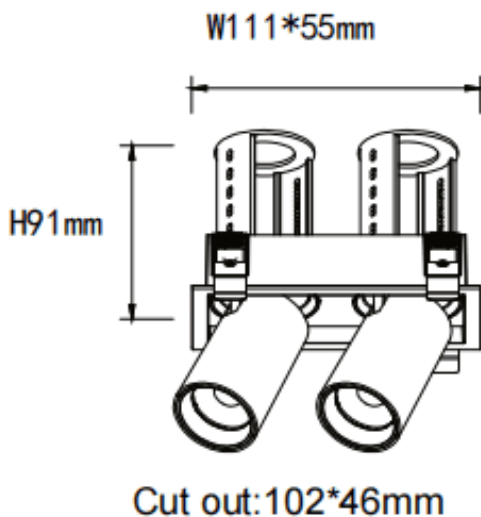

PTT S2 Smart

Downlight Lavov de la familia PTT S2 Smart con una potencia de 2x7W y un ángulo de apertura del haz de 55°. Acabado en color Negro. Versión con marco. Con un flujo luminoso total de 1400lm y una eficacia luminosa de 100lm/W. Fabricado en Aluminio inyectado a presión. Driver Dimmable Casamby ready. CCT 3000K.

Dimensions

Product dimensions (mm) $\varnothing 113 \times 63 \times H90 \text{mm}$

Esquema

Código artículo	86.D151.1349.02
Tipo de producto	Indoor
Categoría	Downlights
Familia	PTT
Subfamilia	PTT S2 Smart
Pictograms	

Producto	
Potencia real (W)	2x7
Flujo luminoso real (lm)	1400
Eficacia luminosa (lm/W)	100
Ángulo de apertura	55
Tiempo de vida	50000 h L80B10
Color	Negro
Driver incluido	Si
Equipo	Dimmable Casamby ready
Flicker Free	Si
Fuente de luz	LED
Tipo de LED	COB
Temperatura de color (K)	3000
Consistencia de color (SDCM)	SDCM3
CRI	90