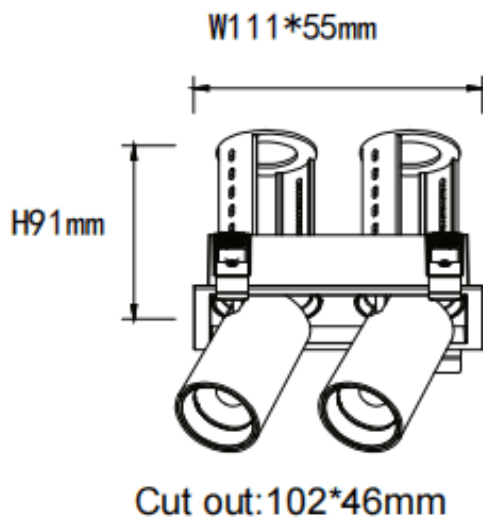

PTT S2 Smart

Downlight Lavov de la familia PTT S2 Smart con una potencia de 2x7W y un ángulo de apertura del haz de 15°. Acabado en color Blanco. Versión con marco. Con un flujo luminoso total de 1400lm y una eficacia luminosa de 100lm/W. Fabricado en Aluminio inyectado a presión. Driver Dimmable Casamby ready. CCT 4000K.

Dimensions

Product dimensions (mm) $\varnothing 113 \times 63 \times H90 \text{mm}$

Esquema

Código artículo	86.D151.1419.01
Tipo de producto	Indoor
Categoría	Downlights
Familia	PTT
Subfamilia	PTT S2 Smart
Pictograms	

Producto	
Potencia real (W)	2x7
Flujo luminoso real (lm)	1400
Eficacia luminosa (lm/W)	100
Ángulo de apertura	15
Tiempo de vida	50000 h L80B10
Color	Blanco
Driver incluido	Si
Equipo	Dimmable Casamby ready
Flicker Free	Si
Fuente de luz	LED
Tipo de LED	COB
Temperatura de color (K)	4000
Consistencia de color (SDCM)	SDCM3
CRI	90