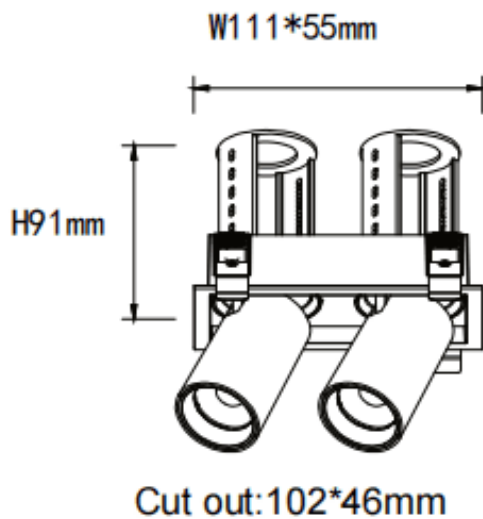

PTT S2 Smart

Downlight Lavov de la familia PTT S2 Smart con una potencia de 2x7W y un ángulo de apertura del haz de 15°. Acabado en color Blanco. Versión con marco. Con un flujo luminoso total de 1400lm y una eficacia luminosa de 100lm/W. Fabricado en Aluminio inyectado a presión. Driver Dimmable Casamby ready. CCT 4000K.

Dimensions

Product dimensions (mm) $\varnothing 113 \times 63 \times H90 \text{mm}$

Esquema

Código artículo	86.D151.1419.01
Tipo de producto	Indoor
Categoría	Downlights
Familia	PTT
Subfamilia	PTT S2 Smart
Pictograms	

Producto	
Potencia real (W)	2x7
Flujo luminoso real (lm)	1400
Eficacia luminosa (lm/W)	100
Ángulo de apertura	15
Life time (h)	50000 h L80B10
Color	Blanco
Driver incluido	Si
Equipo	Dimmable Casamby ready
Flicker Free	Si
Light source	LED
Type of LED	COB
Temperatura de color (K)	4000
Consistencia de color (SDCM)	SDCM<3
CRI	90