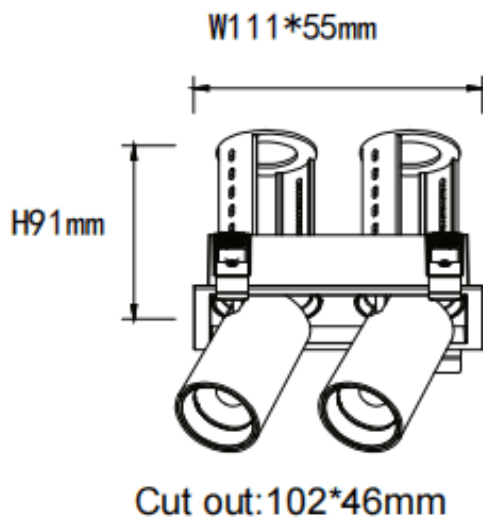

PTT S2 Smart

Downlight Lavov de la familia PTT S2 Smart con una potencia de 2x7W y un ángulo de apertura del haz de 15°. Acabado en color Negro. Versión con marco. Con un flujo luminoso total de 1400lm y una eficacia luminosa de 100lm/W. Fabricado en Aluminio inyectado a presión. Driver Dimmable Casamby ready. CCT 4000K.

Dimensions

Product dimensions (mm) $\varnothing 113 \times 63 \times H90 \text{mm}$

Esquema

Código artículo	86.D151.1419.02
Tipo de producto	Indoor
Categoría	Downlights
Familia	PTT
Subfamilia	PTT S2 Smart
Pictograms	

Producto	
Potencia real (W)	2x7
Flujo luminoso real (lm)	1400
Eficacia luminosa (lm/W)	100
Ángulo de apertura	15
Tiempo de vida	50000 h L80B10
Color	Negro
Driver incluido	Si
Equipo	Dimmable Casamby ready
Flicker Free	Si
Fuente de luz	LED
Tipo de LED	COB
Temperatura de color (K)	4000
Consistencia de color (SDCM)	SDCM3
CRI	90