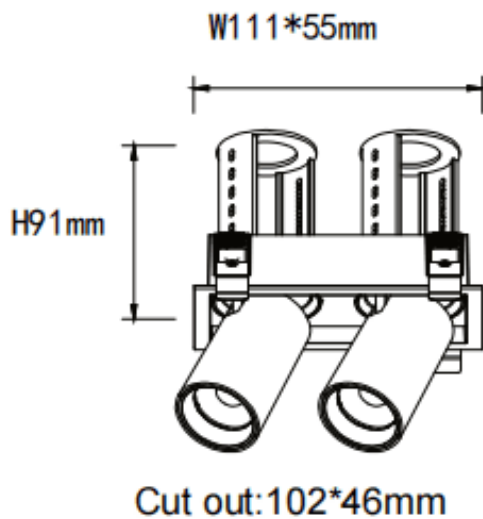

PTT S2 Smart

Downlight Lavov de la familia PTT S2 Smart con una potencia de 2x7W y un ángulo de apertura del haz de 15°. Acabado en color Negro .Versión con marco.Con un flujo luminoso total de 1400lm y una eficacia luminosa de 100lm/W. Fabricado en Aluminio inyectado a presión. Driver Dimmable Casamby ready. CCT 4000K.

Dimensions

Product dimensions (mm) $\varnothing 113 \times 63 \times H90 \text{mm}$

Esquema

Código artículo	86.D151.1419.02
Tipo de producto	Indoor
Categoría	Downlights
Familia	PTT
Subfamilia	PTT S2 Smart
Pictograms	

Producto	
Potencia real (W)	2x7
Flujo luminoso real (lm)	1400
Eficacia luminosa (lm/W)	100
Ángulo de apertura	15
Life time (h)	50000 h L80B10
Color	Negro
Driver incluido	Si
Equipo	Dimmable Casamby ready
Flicker Free	Si
Light source	LED
Type of LED	COB
Temperatura de color (K)	4000
Consistencia de color (SDCM)	SDCM<3
CRI	90