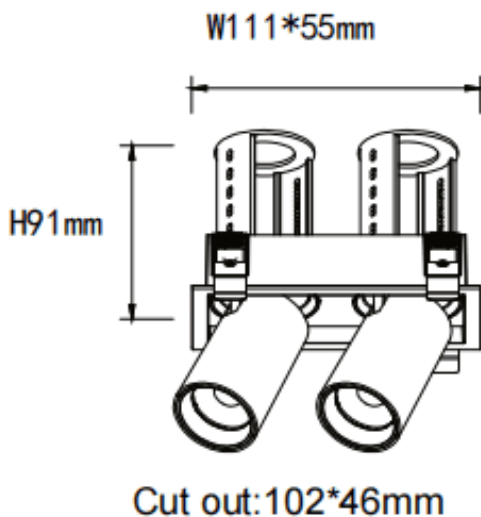

PTT S2 Smart

Downlight Lavov de la familia PTT S2 Smart con una potencia de 2x7W y un ángulo de apertura del haz de 24°. Acabado en color Blanco. Versión con marco. Con un flujo luminoso total de 1400lm y una eficacia luminosa de 100lm/W. Fabricado en Aluminio inyectado a presión. Driver Dimmable Casamby ready. CCT 4000K.

Dimensions

Product dimensions (mm) $\varnothing 113 \times 63 \times H90 \text{mm}$

Esquema

Código artículo	86.D151.1429.01
-----------------	-----------------

Tipo de producto	Indoor
------------------	--------