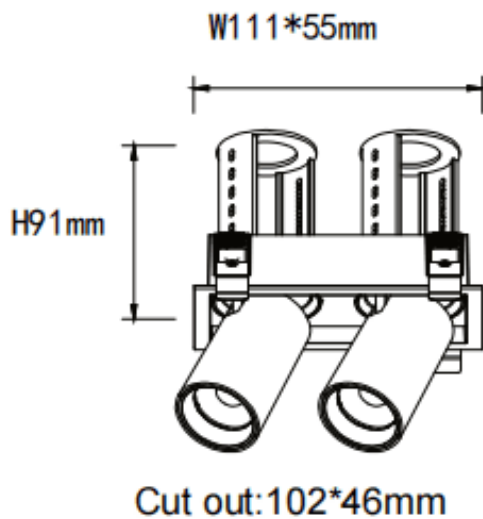

PTT S2 Smart

Downlight Lavov de la familia PTT S2 Smart con una potencia de 2x7W y un ángulo de apertura del haz de 24°. Acabado en color Blanco. Versión con marco. Con un flujo luminoso total de 1400lm y una eficacia luminosa de 100lm/W. Fabricado en Aluminio inyectado a presión. Driver Dimmable Casamby ready. CCT 4000K.

Dimensions

Product dimensions (mm) $\varnothing 113 \times 63 \times H90 \text{mm}$

Esquema

Código artículo	86.D151.1429.01
Tipo de producto	Indoor
Categoría	Downlights
Familia	PTT
Subfamilia	PTT S2 Smart
Pictograms	

Producto	
Potencia real (W)	2x7
Flujo luminoso real (lm)	1400
Eficacia luminosa (lm/W)	100
Ángulo de apertura	24
Life time (h)	50000 h L80B10
Color	Blanco
Driver incluido	Si
Equipo	Dimmable Casamby ready
Flicker Free	Si
Light source	LED
Type of LED	COB
Temperatura de color (K)	4000
Consistencia de color (SDCM)	SDCM<3
CRI	90