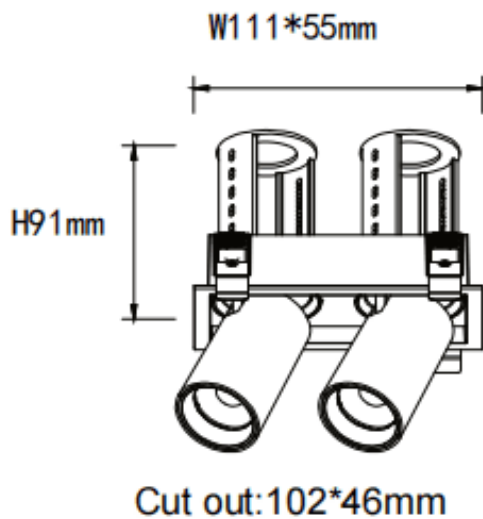

PTT S2 Smart

Downlight Lavov de la familia PTT S2 Smart con una potencia de 2x7W y un ángulo de apertura del haz de 24°. Acabado en color Negro .Versión con marco.Con un flujo luminoso total de 1400lm y una eficacia luminosa de 100lm/W. Fabricado en Aluminio inyectado a presión. Driver Dimmable Casamby ready. CCT 4000K.

Dimensions

Product dimensions (mm) $\varnothing 113 \times 63 \times H90 \text{mm}$

Esquema

Código artículo	86.D151.1429.02
Tipo de producto	Indoor
Categoría	Downlights
Familia	PTT
Subfamilia	PTT S2 Smart
Pictograms	

Producto	
Potencia real (W)	2x7
Flujo luminoso real (lm)	1400
Eficacia luminosa (lm/W)	100
Ángulo de apertura	24
Tiempo de vida	50000 h L80B10
Color	Negro
Driver incluido	Si
Equipo	Dimmable Casamby ready
Flicker Free	Si
Fuente de luz	LED
Tipo de LED	COB
Temperatura de color (K)	4000
Consistencia de color (SDCM)	SDCM3
CRI	90