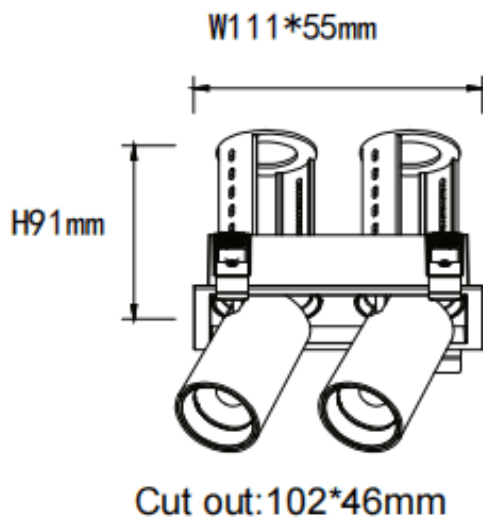

PTT S2 Smart

Downlight Lavov de la familia PTT S2 Smart con una potencia de 2x7W y un ángulo de apertura del haz de 36°. Acabado en color Blanco. Versión con marco. Con un flujo luminoso total de 1400lm y una eficacia luminosa de 100lm/W. Fabricado en Aluminio inyectado a presión. Driver Dimmable Casamby ready. CCT 4000K.

Dimensions

Product dimensions (mm) $\varnothing 113 \times 63 \times H90 \text{mm}$

Esquema

Código artículo	86.D151.1439.01
Tipo de producto	Indoor
Categoría	Downlights
Familia	PTT
Subfamilia	PTT S2 Smart
Pictograms	

Producto	
Potencia real (W)	2x7
Flujo luminoso real (lm)	1400
Eficacia luminosa (lm/W)	100
Ángulo de apertura	36
Tiempo de vida	50000 h L80B10
Color	Blanco
Driver incluido	Si
Equipo	Dimmable Casamby ready
Flicker Free	Si
Fuente de luz	LED
Tipo de LED	COB
Temperatura de color (K)	4000
Consistencia de color (SDCM)	SDCM3
CRI	90