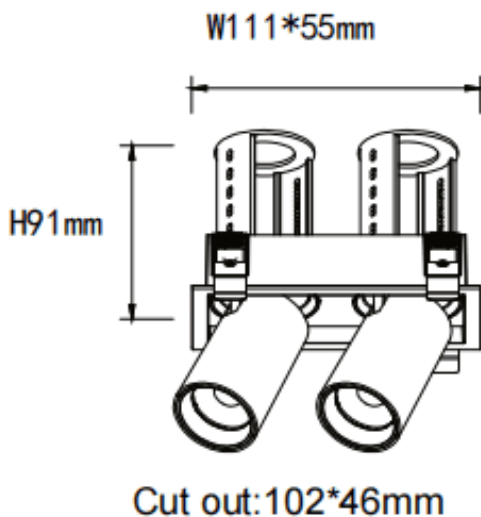

PTT S2 Smart

Downlight Lavov de la familia PTT S2 Smart con una potencia de 2x7W y un ángulo de apertura del haz de 36°. Acabado en color Blanco. Versión con marco. Con un flujo luminoso total de 1400lm y una eficacia luminosa de 100lm/W. Fabricado en Aluminio inyectado a presión. Driver Dimmable Casamby ready. CCT 4000K.

Dimensions

Product dimensions (mm) $\varnothing 113 \times 63 \times H90 \text{mm}$

Esquema

Código artículo	86.D151.1439.01
Tipo de producto	Indoor
Categoría	Downlights
Familia	PTT
Subfamilia	PTT S2 Smart
Pictograms	

Producto	
Potencia real (W)	2x7
Flujo luminoso real (lm)	1400
Eficacia luminosa (lm/W)	100
Ángulo de apertura	36
Life time (h)	50000 h L80B10
Color	Blanco
Driver incluido	Si
Equipo	Dimmable Casamby ready
Flicker Free	Si
Light source	LED
Type of LED	COB
Temperatura de color (K)	4000
Consistencia de color (SDCM)	SDCM<3
CRI	90