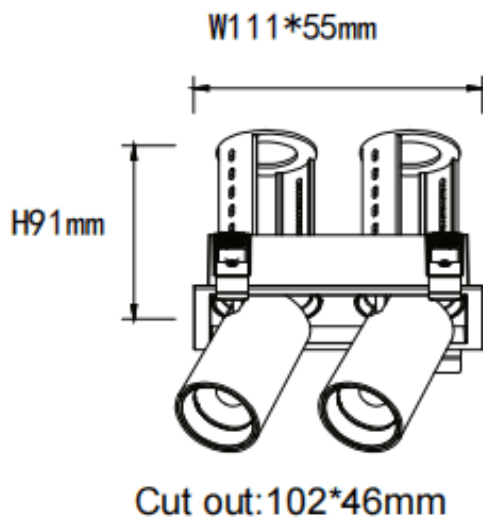

PTT S2 Smart

Downlight Lavov de la familia PTT S2 Smart con una potencia de 2x7W y un ángulo de apertura del haz de 36°. Acabado en color Negro. Versión con marco. Con un flujo luminoso total de 1400lm y una eficacia luminosa de 100lm/W. Fabricado en Aluminio inyectado a presión. Driver Dimmable Casamby ready. CCT 4000K.

Dimensions

Product dimensions (mm) $\varnothing 113 \times 63 \times H90 \text{mm}$

Esquema

Código artículo	86.D151.1439.02
Tipo de producto	Indoor
Categoría	Downlights
Familia	PTT
Subfamilia	PTT S2 Smart
Pictograms	

Producto	
Potencia real (W)	2x7
Flujo luminoso real (lm)	1400
Eficacia luminosa (lm/W)	100
Ángulo de apertura	36
Tiempo de vida	50000 h L80B10
Color	Negro
Driver incluido	Si
Equipo	Dimmable Casamby ready
Flicker Free	Si
Fuente de luz	LED
Tipo de LED	COB
Temperatura de color (K)	4000
Consistencia de color (SDCM)	SDCM3
CRI	90