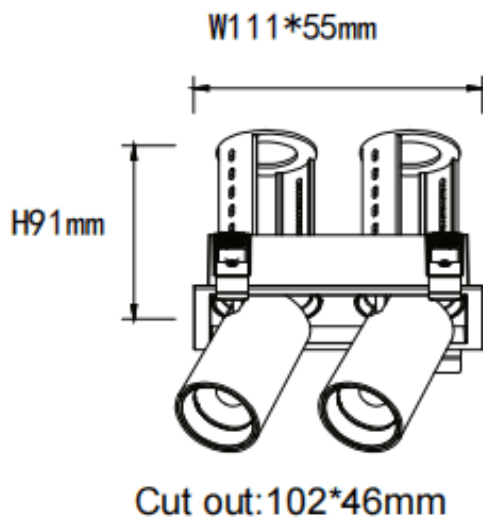

PTT S2 Smart

Downlight Lavov de la familia PTT S2 Smart con una potencia de 2x7W y un ángulo de apertura del haz de 36°. Acabado en color Negro .Versión con marco.Con un flujo luminoso total de 1400lm y una eficacia luminosa de 100lm/W. Fabricado en Aluminio inyectado a presión. Driver Dimmable Casamby ready. CCT 4000K.

Dimensions

Product dimensions (mm) $\varnothing 113 \times 63 \times H90 \text{mm}$

Esquema

Código artículo	86.D151.1439.02
Tipo de producto	Indoor
Categoría	Downlights
Familia	PTT
Subfamilia	PTT S2 Smart
Pictograms	

Producto	
Potencia real (W)	2x7
Flujo luminoso real (lm)	1400
Eficacia luminosa (lm/W)	100
Ángulo de apertura	36
Life time (h)	50000 h L80B10
Color	Negro
Driver incluido	Si
Equipo	Dimmable Casamby ready
Flicker Free	Si
Light source	LED
Type of LED	COB
Temperatura de color (K)	4000
Consistencia de color (SDCM)	SDCM<3
CRI	90