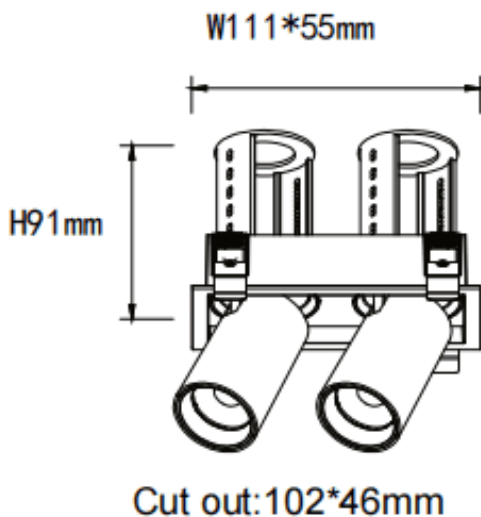

### PTT S2 Smart

Downlight Lavov de la familia PTT S2 Smart con una potencia de 2x7W y un ángulo de apertura del haz de 55°. Acabado en color Blanco. Versión con marco. Con un flujo luminoso total de 1400lm y una eficacia luminosa de 100lm/W. Fabricado en Aluminio inyectado a presión. Driver Dimmable Casamby ready. CCT 4000K.

#### Dimensions

Product dimensions (mm)  $\varnothing 113 \times 63 \times H90 \text{mm}$

#### Esquema

Código artículo	86.D151.1449.01
Tipo de producto	Indoor
Categoría	Downlights
Familia	PTT
Subfamilia	PTT S2 Smart
Pictograms	

Producto	
Potencia real (W)	2x7
Flujo luminoso real (lm)	1400
Eficacia luminosa (lm/W)	100
Ángulo de apertura	55
Tiempo de vida	50000 h L80B10
Color	Blanco
Driver incluido	Si
Equipo	Dimmable Casamby ready
Flicker Free	Si
Fuente de luz	LED
Tipo de LED	COB
Temperatura de color (K)	4000
Consistencia de color (SDCM)	SDCM3
CRI	90