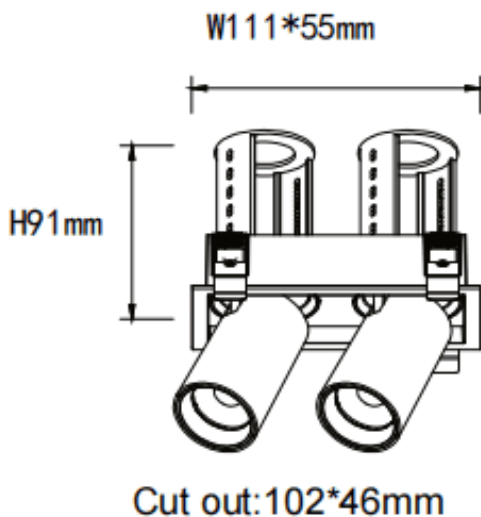

### PTT S2 Smart

Downlight Lavov de la familia PTT S2 Smart con una potencia de 2x7W y un ángulo de apertura del haz de 55°. Acabado en color Blanco. Versión con marco. Con un flujo luminoso total de 1400lm y una eficacia luminosa de 100lm/W. Fabricado en Aluminio inyectado a presión. Driver Dimmable Casamby ready. CCT 4000K.

#### Dimensions

Product dimensions (mm)  $\varnothing 113 \times 63 \times H90 \text{mm}$

#### Esquema

Código artículo	86.D151.1449.01
Tipo de producto	Indoor
Categoría	Downlights
Familia	PTT
Subfamilia	PTT S2 Smart
Pictograms	

Producto	
Potencia real (W)	2x7
Flujo luminoso real (lm)	1400
Eficacia luminosa (lm/W)	100
Ángulo de apertura	55
Life time (h)	50000 h L80B10
Color	Blanco
Driver incluido	Si
Equipo	Dimmable Casamby ready
Flicker Free	Si
Light source	LED
Type of LED	COB
Temperatura de color (K)	4000
Consistencia de color (SDCM)	SDCM<3
CRI	90