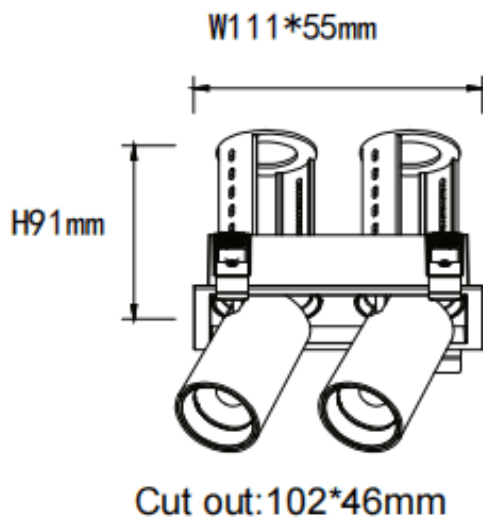

PTT S2 Smart

Downlight Lavov de la familia PTT S2 Smart con una potencia de 2x7W y un ángulo de apertura del haz de 55°. Acabado en color Negro. Versión con marco. Con un flujo luminoso total de 1400lm y una eficacia luminosa de 100lm/W. Fabricado en Aluminio inyectado a presión. Driver Dimmable Casamby ready. CCT 4000K.

Dimensions

Product dimensions (mm) $\varnothing 113 \times 63 \times H90 \text{mm}$

Esquema

Código artículo	86.D151.1449.02
-----------------	-----------------

Tipo de producto	Indoor
------------------	--------