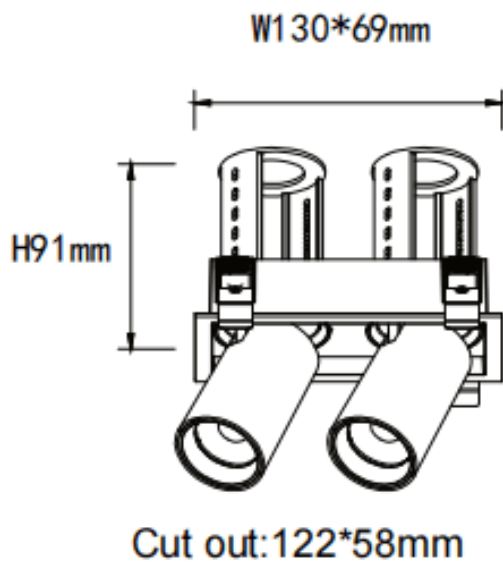

PTT S2 Smart

Downlight Lavov de la familia PTT S2 Smart con una potencia de 2x10W y un ángulo de apertura del haz de 15°. Acabado en color Blanco. Versión con marco. Con un flujo luminoso total de 2000lm y una eficacia luminosa de 100lm/W. Fabricado en Aluminio inyectado a presión. Driver Dimmable Casamby ready. CCT 3000K.

Dimensions

Product dimensions (mm) $\varnothing 140 \times 79 \times H91 \text{mm}$

Esquema

Código artículo	86.D151.2319.01
Tipo de producto	Indoor
Categoría	Downlights
Familia	PTT
Subfamilia	PTT S2 Smart
Pictograms	

Producto	
Potencia real (W)	2x10
Flujo luminoso real (lm)	2000
Eficacia luminosa (lm/W)	100
Ángulo de apertura	15
Life time (h)	50000 h L80B10
Color	Blanco
Driver incluido	Si
Equipo	Dimmable Casamby ready
Flicker Free	Si
Light source	LED
Type of LED	COB
Temperatura de color (K)	3000
Consistencia de color (SDCM)	SDCM<3
CRI	90