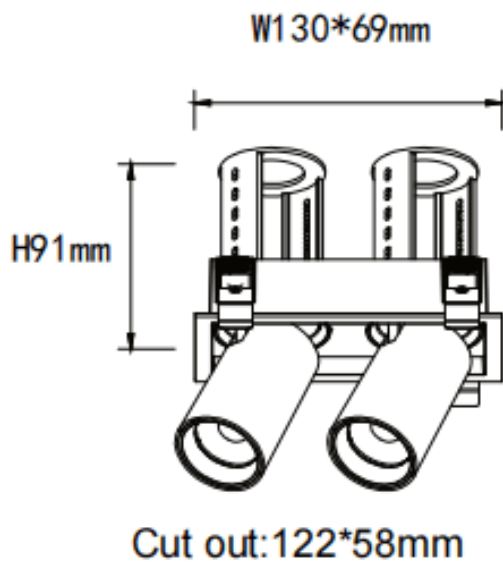

PTT S2 Smart

Downlight Lavov de la familia PTT S2 Smart con una potencia de 2x10W y un ángulo de apertura del haz de 15°. Acabado en color Negro. Versión con marco. Con un flujo luminoso total de 2000lm y una eficacia luminosa de 100lm/W. Fabricado en Aluminio inyectado a presión. Driver Dimmable Casamby ready. CCT 3000K.

Dimensions

Product dimensions (mm) $\varnothing 140 \times 79 \times H91 \text{mm}$

Esquema

Código artículo	86.D151.2319.02
Tipo de producto	Indoor
Categoría	Downlights
Familia	PTT
Subfamilia	PTT S2 Smart
Pictograms	

Producto	
Potencia real (W)	2x10
Flujo luminoso real (lm)	2000
Eficacia luminosa (lm/W)	100
Ángulo de apertura	15
Life time (h)	50000 h L80B10
Color	Negro
Driver incluido	Si
Equipo	Dimmable Casamby ready
Flicker Free	Si
Light source	LED
Type of LED	COB
Temperatura de color (K)	3000
Consistencia de color (SDCM)	SDCM<3
CRI	90