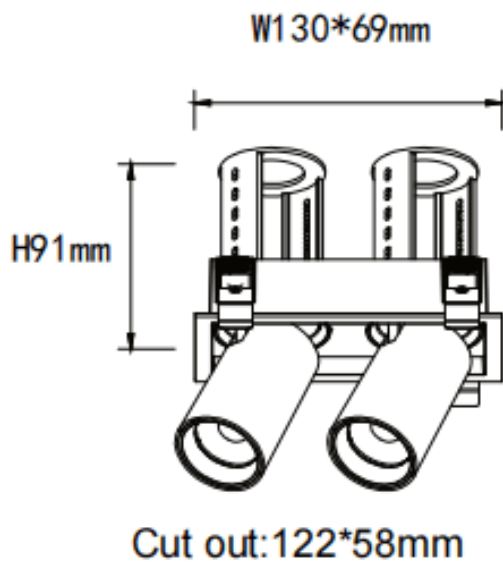

PTT S2 Smart

Downlight Lavov de la familia PTT S2 Smart con una potencia de 2x10W y un ángulo de apertura del haz de 36°. Acabado en color Blanco. Versión con marco. Con un flujo luminoso total de 2000lm y una eficacia luminosa de 100lm/W. Fabricado en Aluminio inyectado a presión. Driver Dimmable Casamby ready. CCT 3000K.

Dimensions

Product dimensions (mm) $\varnothing 140 \times 79 \times H91 \text{mm}$

Esquema

Código artículo	86.D151.2339.01
Tipo de producto	Indoor
Categoría	Downlights
Familia	PTT
Subfamilia	PTT S2 Smart
Pictograms	

Producto	
Potencia real (W)	2x10
Flujo luminoso real (lm)	2000
Eficacia luminosa (lm/W)	100
Ángulo de apertura	36
Life time (h)	50000 h L80B10
Color	Blanco
Driver incluido	Si
Equipo	Dimmable Casamby ready
Flicker Free	Si
Light source	LED
Type of LED	COB
Temperatura de color (K)	3000
Consistencia de color (SDCM)	SDCM<3
CRI	90