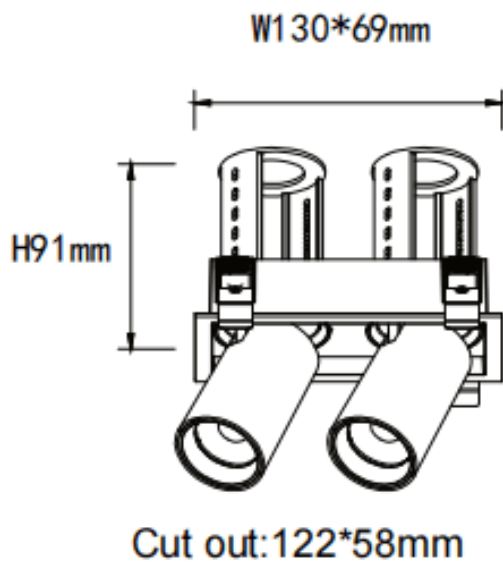

PTT S2 Smart

Downlight Lavov de la familia PTT S2 Smart con una potencia de 2x10W y un ángulo de apertura del haz de 55°. Acabado en color Blanco. Versión con marco. Con un flujo luminoso total de 2000lm y una eficacia luminosa de 100lm/W. Fabricado en Aluminio inyectado a presión. Driver Dimmable Casamby ready. CCT 3000K.

Dimensions

Product dimensions (mm) $\varnothing 140 \times 79 \times H91 \text{mm}$

Esquema

Código artículo	86.D151.2349.01
Tipo de producto	Indoor
Categoría	Downlights
Familia	PTT
Subfamilia	PTT S2 Smart
Pictograms	

Producto	
Potencia real (W)	2x10
Flujo luminoso real (lm)	2000
Eficacia luminosa (lm/W)	100
Ángulo de apertura	55
Tiempo de vida	50000 h L80B10
Color	Blanco
Driver incluido	Si
Equipo	Dimmable Casamby ready
Flicker Free	Si
Fuente de luz	LED
Tipo de LED	COB
Temperatura de color (K)	3000
Consistencia de color (SDCM)	SDCM3
CRI	90