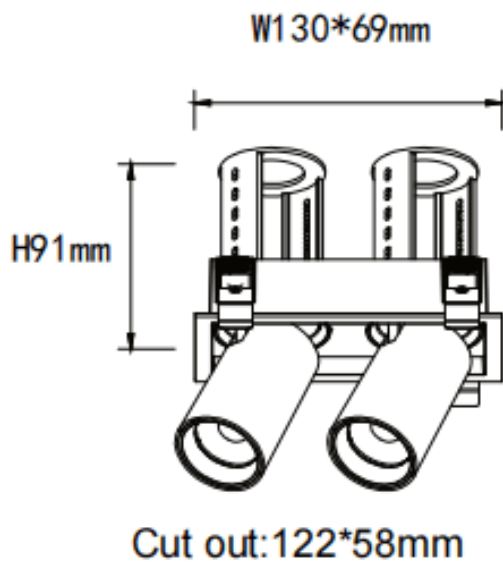

### PTT S2 Smart

Downlight Lavov de la familia PTT S2 Smart con una potencia de 2x10W y un ángulo de apertura del haz de 55°. Acabado en color Blanco. Versión con marco. Con un flujo luminoso total de 2000lm y una eficacia luminosa de 100lm/W. Fabricado en Aluminio inyectado a presión. Driver Dimmable Casamby ready. CCT 3000K.

#### Dimensions

Product dimensions (mm)  $\varnothing 140 \times 79 \times H91 \text{mm}$

#### Esquema

Código artículo	86.D151.2349.01
Tipo de producto	Indoor
Categoría	Downlights
Familia	PTT
Subfamilia	PTT S2 Smart
Pictograms	

Producto	
Potencia real (W)	2x10
Flujo luminoso real (lm)	2000
Eficacia luminosa (lm/W)	100
Ángulo de apertura	55
Life time (h)	50000 h L80B10
Color	Blanco
Driver incluido	Si
Equipo	Dimmable Casamby ready
Flicker Free	Si
Light source	LED
Type of LED	COB
Temperatura de color (K)	3000
Consistencia de color (SDCM)	SDCM<3
CRI	90