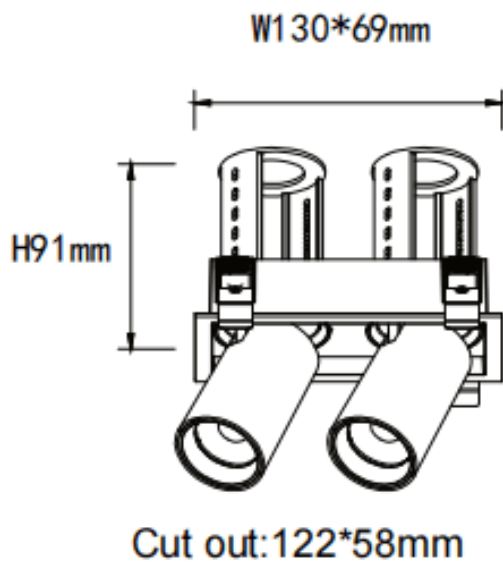

PTT S2 Smart

Downlight Lavov de la familia PTT S2 Smart con una potencia de 2x10W y un ángulo de apertura del haz de 55°. Acabado en color Negro. Versión con marco. Con un flujo luminoso total de 2000lm y una eficacia luminosa de 100lm/W. Fabricado en Aluminio inyectado a presión. Driver Dimmable Casamby ready. CCT 3000K.

Dimensions

Product dimensions (mm) $\varnothing 140 \times 79 \times H91 \text{mm}$

Esquema

Código artículo	86.D151.2349.02
Tipo de producto	Indoor
Categoría	Downlights
Familia	PTT
Subfamilia	PTT S2 Smart
Pictograms	

Producto	
Potencia real (W)	2x10
Flujo luminoso real (lm)	2000
Eficacia luminosa (lm/W)	100
Ángulo de apertura	55
Tiempo de vida	50000 h L80B10
Color	Negro
Driver incluido	Si
Equipo	Dimmable Casamby ready
Flicker Free	Si
Fuente de luz	LED
Tipo de LED	COB
Temperatura de color (K)	3000
Consistencia de color (SDCM)	SDCM3
CRI	90