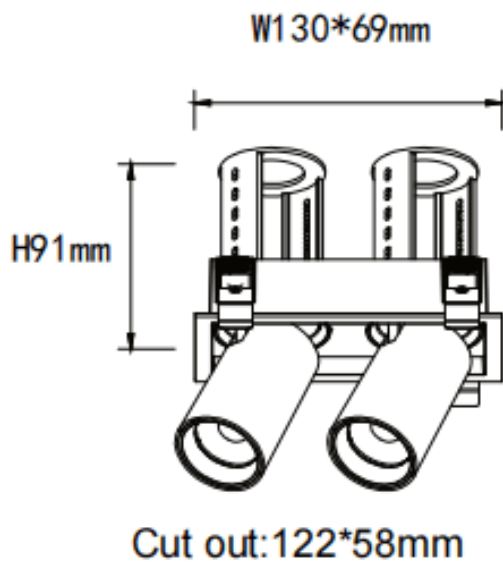

### PTT S2 Smart

Downlight Lavov de la familia PTT S2 Smart con una potencia de 2x10W y un ángulo de apertura del haz de 15°. Acabado en color Blanco. Versión con marco. Con un flujo luminoso total de 2000lm y una eficacia luminosa de 100lm/W. Fabricado en Aluminio inyectado a presión. Driver Dimmable Casamby ready. CCT 4000K.

#### Dimensions

Product dimensions (mm)  $\varnothing 140 \times 79 \times H91 \text{mm}$

#### Esquema

Código artículo	86.D151.2419.01
Tipo de producto	Indoor
Categoría	Downlights
Familia	PTT
Subfamilia	PTT S2 Smart
Pictograms	

Producto	
Potencia real (W)	2x10
Flujo luminoso real (lm)	2000
Eficacia luminosa (lm/W)	100
Ángulo de apertura	15
Life time (h)	50000 h L80B10
Color	Blanco
Driver incluido	Si
Equipo	Dimmable Casamby ready
Flicker Free	Si
Light source	LED
Type of LED	COB
Temperatura de color (K)	4000
Consistencia de color (SDCM)	SDCM<3
CRI	90