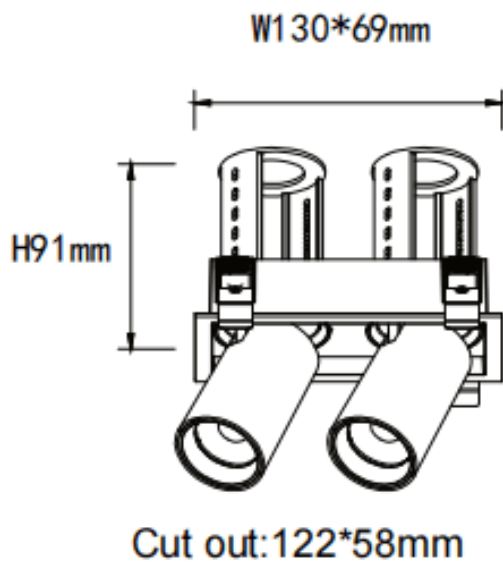

PTT S2 Smart

Downlight Lavov de la familia PTT S2 Smart con una potencia de 2x10W y un ángulo de apertura del haz de 15°. Acabado en color Blanco. Versión con marco. Con un flujo luminoso total de 2000lm y una eficacia luminosa de 100lm/W. Fabricado en Aluminio inyectado a presión. Driver Dimmable Casamby ready. CCT 4000K.

Dimensions

Product dimensions (mm) $\varnothing 140 \times 79 \times H91 \text{mm}$

Esquema

Código artículo	86.D151.2419.01
Tipo de producto	Indoor
Categoría	Downlights
Familia	PTT
Subfamilia	PTT S2 Smart
Pictograms	

Producto	
Potencia real (W)	2x10
Flujo luminoso real (lm)	2000
Eficacia luminosa (lm/W)	100
Ángulo de apertura	15
Tiempo de vida	50000 h L80B10
Color	Blanco
Driver incluido	Si
Equipo	Dimmable Casamby ready
Flicker Free	Si
Fuente de luz	LED
Tipo de LED	COB
Temperatura de color (K)	4000
Consistencia de color (SDCM)	SDCM3
CRI	90