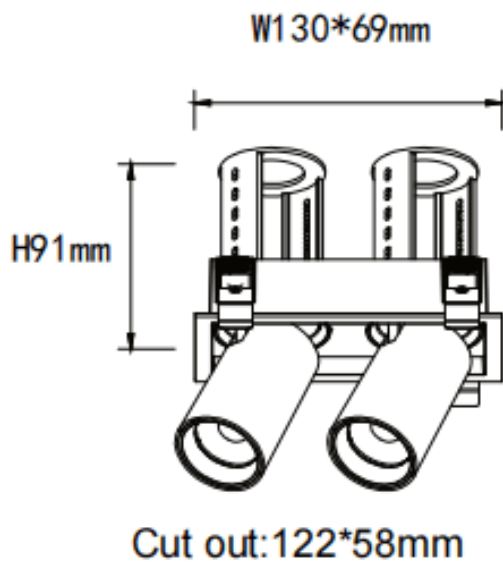

### PTT S2 Smart

Downlight Lavov de la familia PTT S2 Smart con una potencia de 2x10W y un ángulo de apertura del haz de 24°. Acabado en color Blanco. Versión con marco. Con un flujo luminoso total de 2000lm y una eficacia luminosa de 100lm/W. Fabricado en Aluminio inyectado a presión. Driver Dimmable Casamby ready. CCT 4000K.

#### Dimensions

Product dimensions (mm)  $\varnothing 140 \times 79 \times H91 \text{mm}$

#### Esquema

Código artículo	86.D151.2429.01
Tipo de producto	Indoor
Categoría	Downlights
Familia	PTT
Subfamilia	PTT S2 Smart
Pictograms	

Producto	
Potencia real (W)	2x10
Flujo luminoso real (lm)	2000
Eficacia luminosa (lm/W)	100
Ángulo de apertura	24
Life time (h)	50000 h L80B10
Color	Blanco
Driver incluido	Si
Equipo	Dimmable Casamby ready
Flicker Free	Si
Light source	LED
Type of LED	COB
Temperatura de color (K)	4000
Consistencia de color (SDCM)	SDCM<3
CRI	90