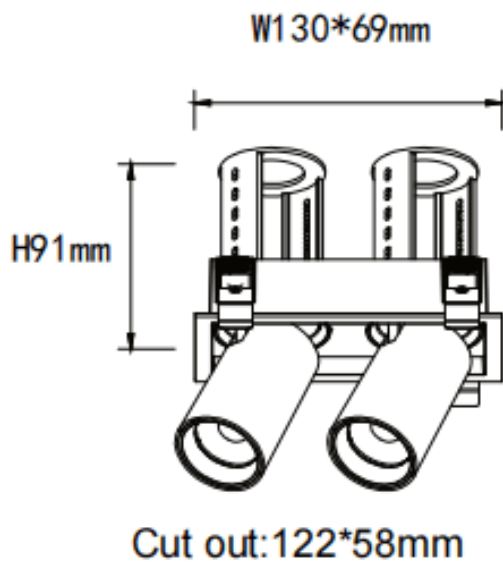

PTT S2 Smart

Downlight Lavov de la familia PTT S2 Smart con una potencia de 2x10W y un ángulo de apertura del haz de 24°. Acabado en color Negro. Versión con marco. Con un flujo luminoso total de 2000lm y una eficacia luminosa de 100lm/W. Fabricado en Aluminio inyectado a presión. Driver Dimmable Casamby ready. CCT 4000K.

Dimensions

Product dimensions (mm) $\varnothing 140 \times 79 \times H91 \text{mm}$

Esquema

Código artículo	86.D151.2429.02
Tipo de producto	Indoor
Categoría	Downlights
Familia	PTT
Subfamilia	PTT S2 Smart
Pictograms	

Producto	
Potencia real (W)	2x10
Flujo luminoso real (lm)	2000
Eficacia luminosa (lm/W)	100
Ángulo de apertura	24
Tiempo de vida	50000 h L80B10
Color	Negro
Driver incluido	Si
Equipo	Dimmable Casamby ready
Flicker Free	Si
Fuente de luz	LED
Tipo de LED	COB
Temperatura de color (K)	4000
Consistencia de color (SDCM)	SDCM3
CRI	90