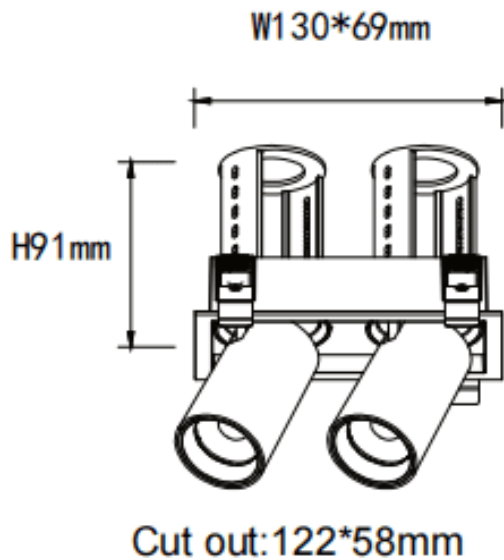

### PTT S2 Smart

Downlight Lavov de la familia PTT S2 Smart con una potencia de 2x10W y un ángulo de apertura del haz de 55°. Acabado en color Negro. Versión con marco. Con un flujo luminoso total de 2000lm y una eficacia luminosa de 100lm/W. Fabricado en Aluminio inyectado a presión. Driver Dimmable Casamby ready. CCT 4000K.

#### Dimensions

Product dimensions (mm)  $\varnothing 140 \times 79 \times H91 \text{mm}$

#### Esquema

Código artículo	86.D151.2449.02
Tipo de producto	Indoor
Categoría	Downlights
Familia	PTT
Subfamilia	PTT S2 Smart
Pictograms	

Producto	
Potencia real (W)	2x10
Flujo luminoso real (lm)	2000
Eficacia luminosa (lm/W)	100
Ángulo de apertura	55
Life time (h)	50000 h L80B10
Color	Negro
Driver incluido	Si
Equipo	Dimmable Casamby ready
Flicker Free	Si
Light source	LED
Type of LED	COB
Temperatura de color (K)	4000
Consistencia de color (SDCM)	SDCM<3
CRI	90