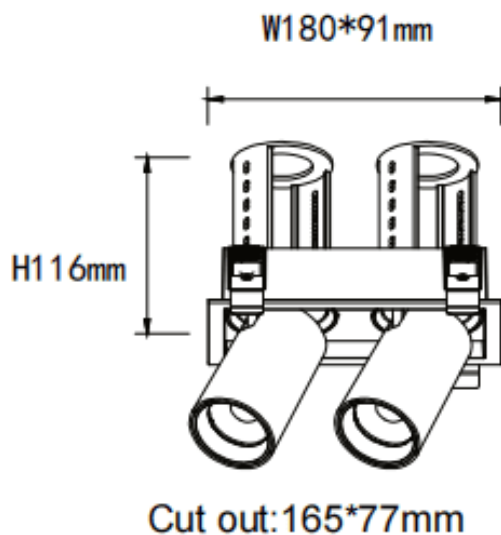

Esquema

Código artículo	86.D151.3319.01

Tipo de producto	Indoor

Categoría	Downlights

Familia	PTT

Subfamilia	PTT S2 Smart

Pictograms

Producto

Potencia real (W)	2x18

Flujo luminoso real (lm)	3600

Eficacia luminosa (lm/W)	100

Ángulo de apertura	15

Tiempo de vida	50000 h L80B10

Color	Blanco

Driver incluido	Si

Equipo	Dimmable Casamby ready

Flicker Free	Si

Fuente de luz	LED

Tipo de LED	COB

Temperatura de color (K)	3000

Consistencia de color (SDCM)	SDCM3

CRI	90