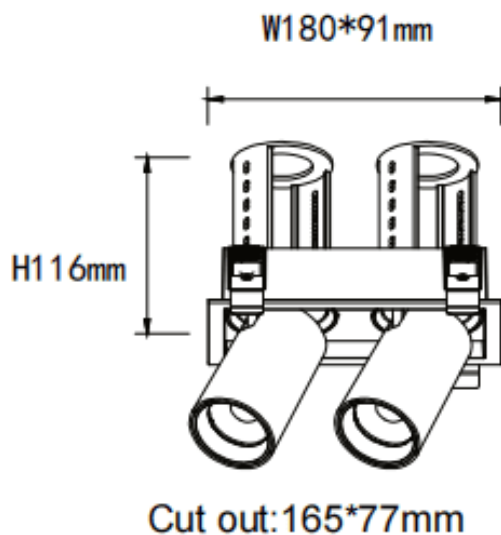

PTT S2 Smart

Downlight Lavov de la familia PTT S2 Smart con una potencia de 2x18W y un ángulo de apertura del haz de 36°. Acabado en color Blanco. Versión con marco. Con un flujo luminoso total de 3600lm y una eficacia luminosa de 100lm/W. Fabricado en Aluminio inyectado a presión. Driver Dimmable Casamby ready. CCT 3000K.

Dimensions

Product dimensions (mm) Ø194x105xH105mm

Esquema

Código artículo	86.D151.3339.01
Tipo de producto	Indoor
Categoría	Downlights
Familia	PTT
Subfamilia	PTT S2 Smart
Pictograms	

Producto	
Potencia real (W)	2x18
Flujo luminoso real (lm)	3600
Eficacia luminosa (lm/W)	100
Ángulo de apertura	36
Tiempo de vida	50000 h L80B10
Color	Blanco
Driver incluido	Si
Equipo	Dimmable Casamby ready
Flicker Free	Si
Fuente de luz	LED
Tipo de LED	COB
Temperatura de color (K)	3000
Consistencia de color (SDCM)	SDCM3
CRI	90