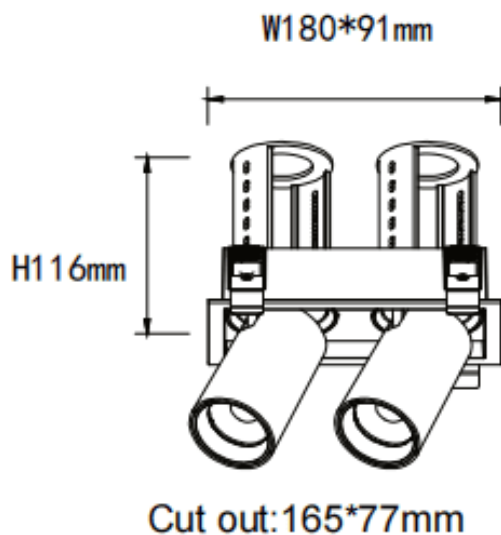

PTT S2 Smart

Downlight Lavov de la familia PTT S2 Smart con una potencia de 2x18W y un ángulo de apertura del haz de 55°. Acabado en color Blanco. Versión con marco. Con un flujo luminoso total de 3600lm y una eficacia luminosa de 100lm/W. Fabricado en Aluminio inyectado a presión. Driver Dimmable Casamby ready. CCT 3000K.

Dimensions

Product dimensions (mm) $\varnothing 194 \times 105 \times H105 \text{mm}$

Esquema

Código artículo	86.D151.3349.01
Tipo de producto	Indoor
Categoría	Downlights
Familia	PTT
Subfamilia	PTT S2 Smart
Pictograms	

Producto	
Potencia real (W)	2x18
Flujo luminoso real (lm)	3600
Eficacia luminosa (lm/W)	100
Ángulo de apertura	55
Life time (h)	50000 h L80B10
Color	Blanco
Driver incluido	Si
Equipo	Dimmable Casamby ready
Flicker Free	Si
Light source	LED
Type of LED	COB
Temperatura de color (K)	3000
Consistencia de color (SDCM)	SDCM<3
CRI	90