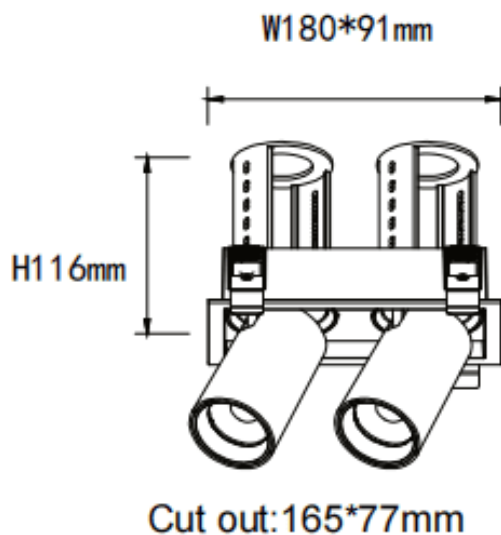

PTT S2 Smart

Downlight Lavov de la familia PTT S2 Smart con una potencia de 2x18W y un ángulo de apertura del haz de 55°. Acabado en color Blanco. Versión con marco. Con un flujo luminoso total de 3600lm y una eficacia luminosa de 100lm/W. Fabricado en Aluminio inyectado a presión. Driver Dimmable Casamby ready. CCT 3000K.

Dimensions

Product dimensions (mm) $\varnothing 194 \times 105 \times H105 \text{mm}$

Esquema

Código artículo	86.D151.3349.01
Tipo de producto	Indoor
Categoría	Downlights
Familia	PTT
Subfamilia	PTT S2 Smart
Pictograms	

Producto	
Potencia real (W)	2x18
Flujo luminoso real (lm)	3600
Eficacia luminosa (lm/W)	100
Ángulo de apertura	55
Tiempo de vida	50000 h L80B10
Color	Blanco
Driver incluido	Si
Equipo	Dimmable Casamby ready
Flicker Free	Si
Fuente de luz	LED
Tipo de LED	COB
Temperatura de color (K)	3000
Consistencia de color (SDCM)	SDCM3
CRI	90