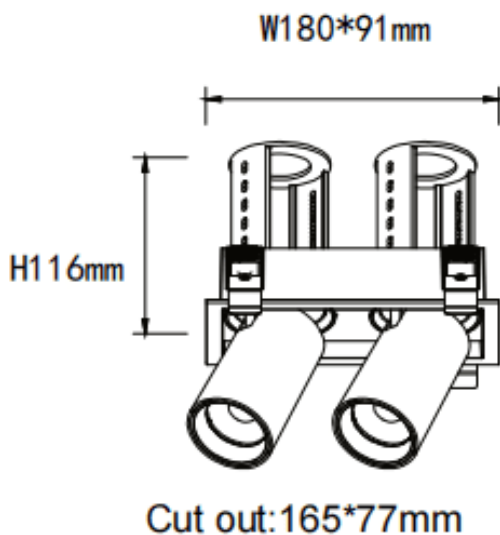

PTT S2 Smart

Downlight Lavov de la familia PTT S2 Smart con una potencia de 2x18W y un ángulo de apertura del haz de 36°. Acabado en color Negro. Versión con marco. Con un flujo luminoso total de 3600lm y una eficacia luminosa de 100lm/W. Fabricado en Aluminio inyectado a presión. Driver Dimmable Casamby ready. CCT 4000K.

Dimensions

Product dimensions (mm) $\varnothing 194 \times 105 \times H105 \text{mm}$

Esquema

Código artículo	86.D151.3439.02
-----------------	-----------------

Tipo de producto	Indoor
------------------	--------