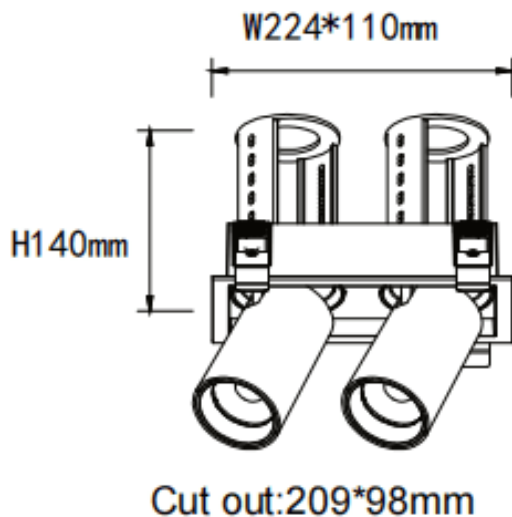

### PTT S2 Smart

Downlight Lavov de la familia PTT S2 Smart con una potencia de 2x30W y un ángulo de apertura del haz de 15°. Acabado en color Blanco. Versión con marco. Con un flujo luminoso total de 6000lm y una eficacia luminosa de 100lm/W. Fabricado en Aluminio inyectado a presión. Driver Dimmable Casamby ready. CCT 3000K.

Dimensions	
Product dimensions (mm)	Ø222x108xH140mm

### Esquema

Código artículo	86.D151.4319.01
Tipo de producto	Indoor
Categoría	Downlights
Familia	PTT
Subfamilia	PTT S2 Smart
Pictograms	

Producto	
Potencia real (W)	2x30
Flujo luminoso real (lm)	6000
Eficacia luminosa (lm/W)	100
Ángulo de apertura	15
Tiempo de vida	50000 h L80B10
Color	Blanco
Driver incluido	Si
Equipo	Dimmable Casamby ready
Flicker Free	Si
Fuente de luz	LED
Tipo de LED	COB
Temperatura de color (K)	3000
Consistencia de color (SDCM)	SDCM3
CRI	90