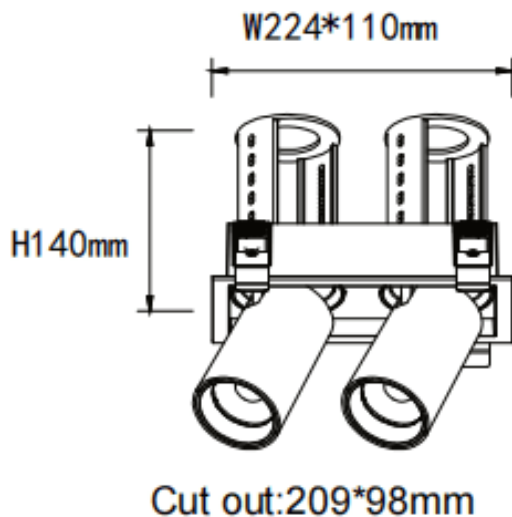

### PTT S2 Smart

Downlight Lavov de la familia PTT S2 Smart con una potencia de 2x30W y un ángulo de apertura del haz de 24°. Acabado en color Blanco. Versión con marco. Con un flujo luminoso total de 6000lm y una eficacia luminosa de 100lm/W. Fabricado en Aluminio inyectado a presión. Driver Dimmable Casamby ready. CCT 3000K.

Dimensions	
Product dimensions (mm)	Ø222x108xH140mm

### Esquema

Código artículo	86.D151.4329.01
Tipo de producto	Indoor
Categoría	Downlights
Familia	PTT
Subfamilia	PTT S2 Smart
Pictograms	

Producto	
Potencia real (W)	2x30
Flujo luminoso real (lm)	6000
Eficacia luminosa (lm/W)	100
Ángulo de apertura	24
Tiempo de vida	50000 h L80B10
Color	Blanco
Driver incluido	Si
Equipo	Dimmable Casamby ready
Flicker Free	Si
Fuente de luz	LED
Tipo de LED	COB
Temperatura de color (K)	3000
Consistencia de color (SDCM)	SDCM3
CRI	90