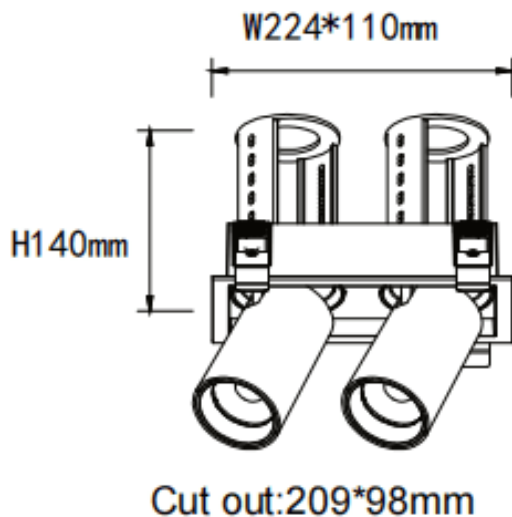

PTT S2 Smart

Downlight Lavov de la familia PTT S2 Smart con una potencia de 2x30W y un ángulo de apertura del haz de 24°. Acabado en color Blanco. Versión con marco. Con un flujo luminoso total de 6000lm y una eficacia luminosa de 100lm/W. Fabricado en Aluminio inyectado a presión. Driver Dimmable Casamby ready. CCT 3000K.

Dimensions	
Product dimensions (mm)	Ø222x108xH140mm

Esquema

Código artículo	86.D151.4329.01
Tipo de producto	Indoor
Categoría	Downlights
Familia	PTT
Subfamilia	PTT S2 Smart
Pictograms	

Producto	
Potencia real (W)	2x30
Flujo luminoso real (lm)	6000
Eficacia luminosa (lm/W)	100
Ángulo de apertura	24
Tiempo de vida	50000 h L80B10
Color	Blanco
Driver incluido	Si
Equipo	Dimmable Casamby ready
Flicker Free	Si
Fuente de luz	LED
Tipo de LED	COB
Temperatura de color (K)	3000
Consistencia de color (SDCM)	SDCM3
CRI	90