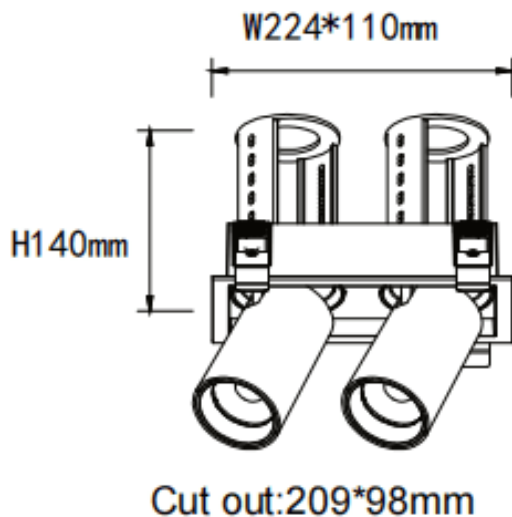

### PTT S2 Smart

Downlight Lavov de la familia PTT S2 Smart con una potencia de 2x30W y un ángulo de apertura del haz de 24°. Acabado en color Negro. Versión con marco. Con un flujo luminoso total de 6000lm y una eficacia luminosa de 100lm/W. Fabricado en Aluminio inyectado a presión. Driver Dimmable Casamby ready. CCT 3000K.

Dimensions	
Product dimensions (mm)	Ø222x108xH140mm

### Esquema

Código artículo	86.D151.4329.02
Tipo de producto	Indoor
Categoría	Downlights
Familia	PTT
Subfamilia	PTT S2 Smart
Pictograms	

Producto	
Potencia real (W)	2x30
Flujo luminoso real (lm)	6000
Eficacia luminosa (lm/W)	100
Ángulo de apertura	24
Tiempo de vida	50000 h L80B10
Color	Negro
Driver incluido	Si
Equipo	Dimmable Casamby ready
Flicker Free	Si
Fuente de luz	LED
Tipo de LED	COB
Temperatura de color (K)	3000
Consistencia de color (SDCM)	SDCM3
CRI	90