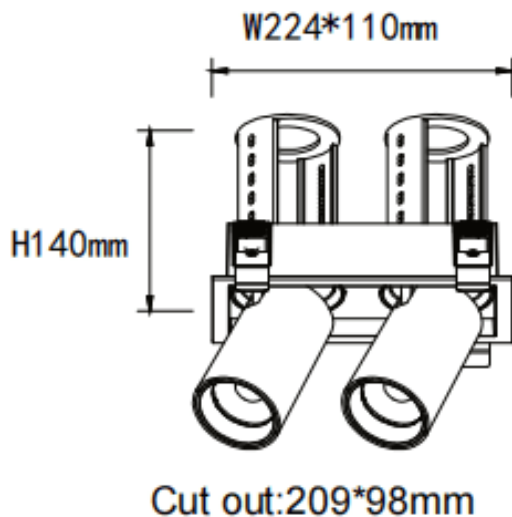

PTT S2 Smart

Downlight Lavov de la familia PTT S2 Smart con una potencia de 2x30W y un ángulo de apertura del haz de 36°. Acabado en color Blanco. Versión con marco. Con un flujo luminoso total de 6000lm y una eficacia luminosa de 100lm/W. Fabricado en Aluminio inyectado a presión. Driver Dimmable Casamby ready. CCT 3000K.

Dimensions	
Product dimensions (mm)	Ø222x108xH140mm

Esquema

Código artículo	86.D151.4339.01
Tipo de producto	Indoor
Categoría	Downlights
Familia	PTT
Subfamilia	PTT S2 Smart
Pictograms	

Producto	
Potencia real (W)	2x30
Flujo luminoso real (lm)	6000
Eficacia luminosa (lm/W)	100
Ángulo de apertura	36
Tiempo de vida	50000 h L80B10
Color	Blanco
Driver incluido	Si
Equipo	Dimmable Casamby ready
Flicker Free	Si
Fuente de luz	LED
Tipo de LED	COB
Temperatura de color (K)	3000
Consistencia de color (SDCM)	SDCM3
CRI	90