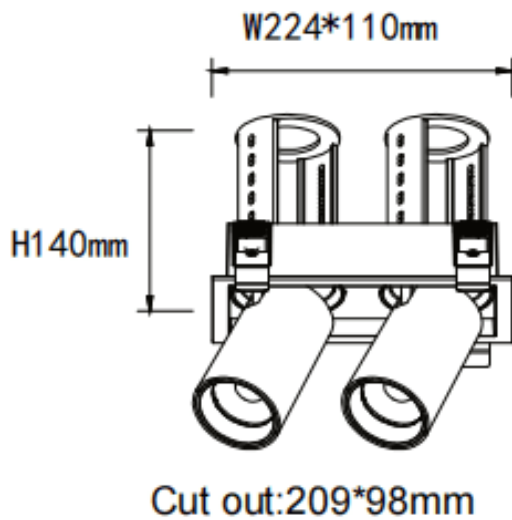

### PTT S2 Smart

Downlight Lavov de la familia PTT S2 Smart con una potencia de 2x30W y un ángulo de apertura del haz de 36°. Acabado en color Negro .Versión con marco. Con un flujo luminoso total de 6000lm y una eficacia luminosa de 100lm/W. Fabricado en Aluminio inyectado a presión. Driver Dimmable Casamby ready. CCT 3000K.

#### Dimensions

Product dimensions (mm)      Ø222x108xH140mm

#### Esquema

Código artículo	86.D151.4339.02
Tipo de producto	Indoor
Categoría	Downlights
Familia	PTT
Subfamilia	PTT S2 Smart
Pictograms	

Producto	
Potencia real (W)	2x30
Flujo luminoso real (lm)	6000
Eficacia luminosa (lm/W)	100
Ángulo de apertura	36
Life time (h)	50000 h L80B10
Color	Negro
Driver incluido	Si
Equipo	Dimmable Casamby ready
Flicker Free	Si
Light source	LED
Type of LED	COB
Temperatura de color (K)	3000
Consistencia de color (SDCM)	SDCM<3
CRI	90