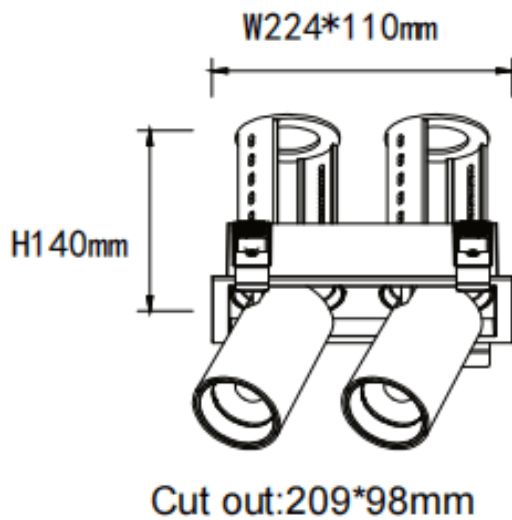

PTT S2 Smart

Downlight Lavov de la familia PTT S2 Smart con una potencia de 2x30W y un ángulo de apertura del haz de 55°. Acabado en color Blanco. Versión con marco. Con un flujo luminoso total de 6000lm y una eficacia luminosa de 100lm/W. Fabricado en Aluminio inyectado a presión. Driver Dimmable Casamby ready. CCT 3000K.

Dimensions

Product dimensions (mm) Ø222x108xH140mm

Esquema

Código artículo	86.D151.4349.01
Tipo de producto	Indoor
Categoría	Downlights
Familia	PTT
Subfamilia	PTT S2 Smart
Pictograms	

Producto	
Potencia real (W)	2x30
Flujo luminoso real (lm)	6000
Eficacia luminosa (lm/W)	100
Ángulo de apertura	55
Tiempo de vida	50000 h L80B10
Color	Blanco
Driver incluido	Si
Equipo	Dimmable Casamby ready
Flicker Free	Si
Fuente de luz	LED
Tipo de LED	COB
Temperatura de color (K)	3000
Consistencia de color (SDCM)	SDCM3
CRI	90