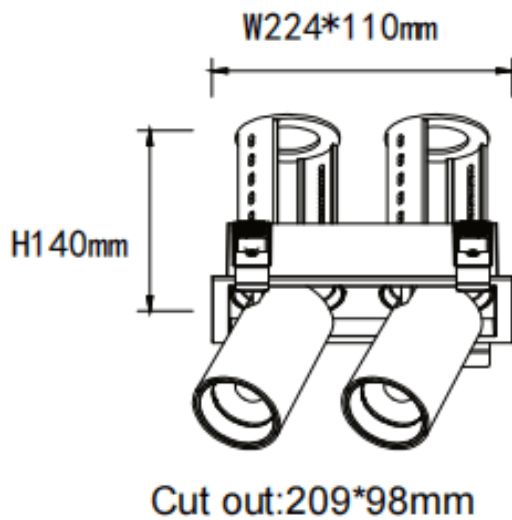

### PTT S2 Smart

Downlight Lavov de la familia PTT S2 Smart con una potencia de 2x30W y un ángulo de apertura del haz de 55°. Acabado en color Negro. Versión con marco. Con un flujo luminoso total de 6000lm y una eficacia luminosa de 100lm/W. Fabricado en Aluminio inyectado a presión. Driver Dimmable Casamby ready. CCT 3000K.

#### Dimensions

Product dimensions (mm)      Ø222x108xH140mm

#### Esquema

Código artículo	86.D151.4349.02
Tipo de producto	Indoor
Categoría	Downlights
Familia	PTT
Subfamilia	PTT S2 Smart
Pictograms	

Producto	
Potencia real (W)	2x30
Flujo luminoso real (lm)	6000
Eficacia luminosa (lm/W)	100
Ángulo de apertura	55
Tiempo de vida	50000 h L80B10
Color	Negro
Driver incluido	Si
Equipo	Dimmable Casamby ready
Flicker Free	Si
Fuente de luz	LED
Tipo de LED	COB
Temperatura de color (K)	3000
Consistencia de color (SDCM)	SDCM3
CRI	90