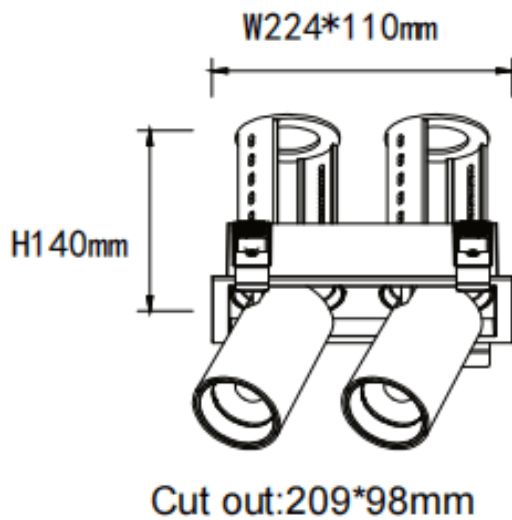

PTT S2 Smart

Downlight Lavov de la familia PTT S2 Smart con una potencia de 2x30W y un ángulo de apertura del haz de 15°. Acabado en color Negro. Versión con marco. Con un flujo luminoso total de 6000lm y una eficacia luminosa de 100lm/W. Fabricado en Aluminio inyectado a presión. Driver Dimmable Casamby ready. CCT 4000K.

Dimensions

Product dimensions (mm) Ø222x108xH140mm

Esquema

Código artículo	86.D151.4419.02
Tipo de producto	Indoor
Categoría	Downlights
Familia	PTT
Subfamilia	PTT S2 Smart
Pictograms	

Producto	
Potencia real (W)	2x30
Flujo luminoso real (lm)	6000
Eficacia luminosa (lm/W)	100
Ángulo de apertura	15
Tiempo de vida	50000 h L80B10
Color	Negro
Driver incluido	Si
Equipo	Dimmable Casamby ready
Flicker Free	Si
Fuente de luz	LED
Tipo de LED	COB
Temperatura de color (K)	4000
Consistencia de color (SDCM)	SDCM3
CRI	90