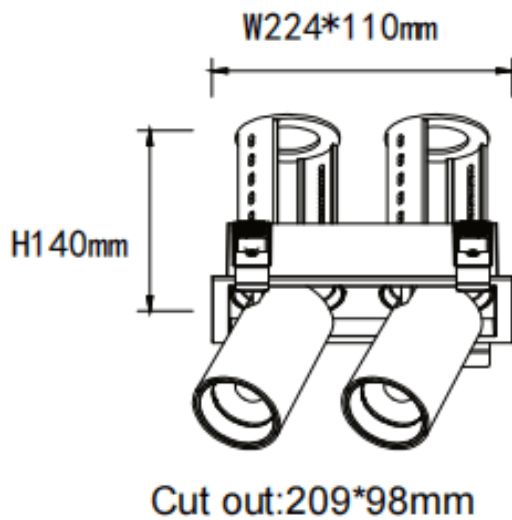

PTT S2 Smart

Downlight Lavov de la familia PTT S2 Smart con una potencia de 2x30W y un ángulo de apertura del haz de 24°. Acabado en color Blanco. Versión con marco. Con un flujo luminoso total de 6000lm y una eficacia luminosa de 100lm/W. Fabricado en Aluminio inyectado a presión. Driver Dimmable Casamby ready. CCT 4000K.

Dimensions

Product dimensions (mm) Ø222x108xH140mm

Esquema

Código artículo	86.D151.4429.01
Tipo de producto	Indoor
Categoría	Downlights
Familia	PTT
Subfamilia	PTT S2 Smart
Pictograms	

Producto	
Potencia real (W)	2x30
Flujo luminoso real (lm)	6000
Eficacia luminosa (lm/W)	100
Ángulo de apertura	24
Tiempo de vida	50000 h L80B10
Color	Blanco
Driver incluido	Si
Equipo	Dimmable Casamby ready
Flicker Free	Si
Fuente de luz	LED
Tipo de LED	COB
Temperatura de color (K)	4000
Consistencia de color (SDCM)	SDCM3
CRI	90