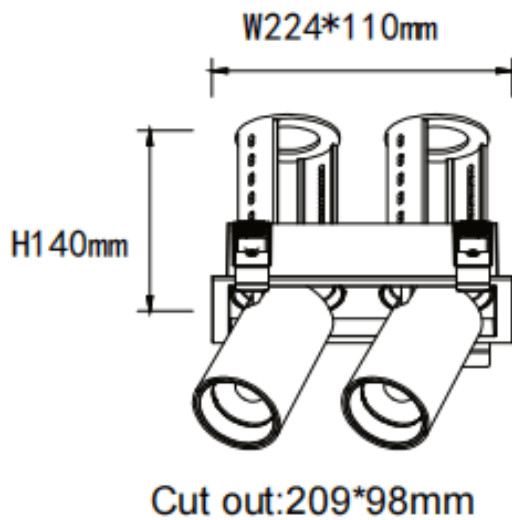

PTT S2 Smart

Downlight Lavov de la familia PTT S2 Smart con una potencia de 2x30W y un ángulo de apertura del haz de 36°. Acabado en color Blanco. Versión con marco. Con un flujo luminoso total de 6000lm y una eficacia luminosa de 100lm/W. Fabricado en Aluminio inyectado a presión. Driver Dimmable Casamby ready. CCT 4000K.

Dimensions	
Product dimensions (mm)	Ø222x108xH140mm

Esquema

Código artículo	86.D151.4439.01
Tipo de producto	Indoor
Categoría	Downlights
Familia	PTT
Subfamilia	PTT S2 Smart
Pictograms	

Producto	
Potencia real (W)	2x30
Flujo luminoso real (lm)	6000
Eficacia luminosa (lm/W)	100
Ángulo de apertura	36
Tiempo de vida	50000 h L80B10
Color	Blanco
Driver incluido	Si
Equipo	Dimmable Casamby ready
Flicker Free	Si
Fuente de luz	LED
Tipo de LED	COB
Temperatura de color (K)	4000
Consistencia de color (SDCM)	SDCM3
CRI	90