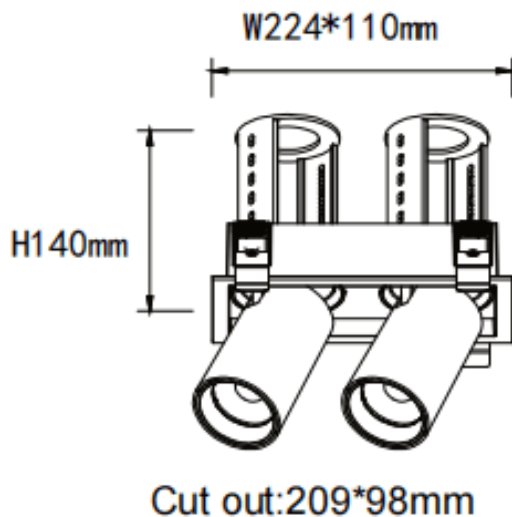

PTT S2 Smart

Downlight Lavov de la familia PTT S2 Smart con una potencia de 2x30W y un ángulo de apertura del haz de 55°. Acabado en color Blanco. Versión con marco. Con un flujo luminoso total de 6000lm y una eficacia luminosa de 100lm/W. Fabricado en Aluminio inyectado a presión. Driver Dimmable Casamby ready. CCT 4000K.

Dimensions

Product dimensions (mm) Ø222x108xH140mm

Esquema

Código artículo	86.D151.4449.01
Tipo de producto	Indoor
Categoría	Downlights
Familia	PTT
Subfamilia	PTT S2 Smart
Pictograms	

Producto	
Potencia real (W)	2x30
Flujo luminoso real (lm)	6000
Eficacia luminosa (lm/W)	100
Ángulo de apertura	55
Life time (h)	50000 h L80B10
Color	Blanco
Driver incluido	Si
Equipo	Dimmable Casamby ready
Flicker Free	Si
Light source	LED
Type of LED	COB
Temperatura de color (K)	4000
Consistencia de color (SDCM)	SDCM<3
CRI	90