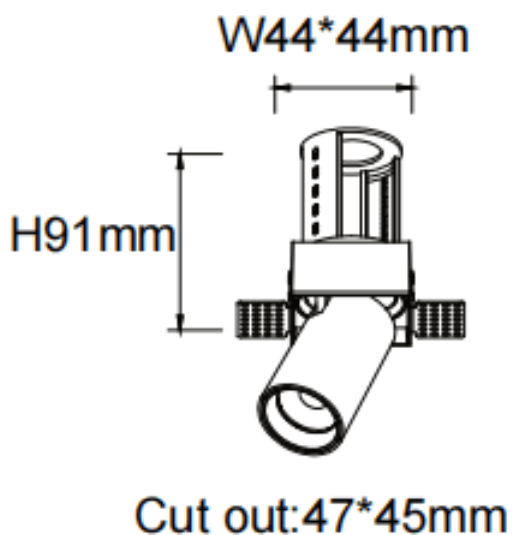

**PTT ST**

Downlight Lavov de la familia PTT ST con una potencia de 7W y un ángulo de apertura del haz de 15°. Acabado en color Negro .Versión sin marco.Con un flujo luminoso total de 700lm y una eficacia luminosa de 100lm/W. Fabricado en Aluminio inyectado a presión. Driver ON/OFF. CCT 3000K.

Código artículo	86.D152.1311.02
Tipo de producto	Indoor
Categoría	Downlights
Familia	PTT
Subfamilia	PTT ST
Pictograms	

Dimensions

Product dimensions (mm) **ø52xH85mm**

Esquema

Producto	
Potencia real (W)	7
Flujo luminoso real (lm)	700
Eficacia luminosa (lm/W)	100
Ángulo de apertura	15
Life time (h)	50000 h L80B10
Color	Negro
Driver incluido	Si
Equipo	ON/OFF
Flicker Free	Si
Light source	LED
Type of LED	COB
Temperatura de color (K)	3000
Consistencia de color (SDCM)	SDCM<3
CRI	90