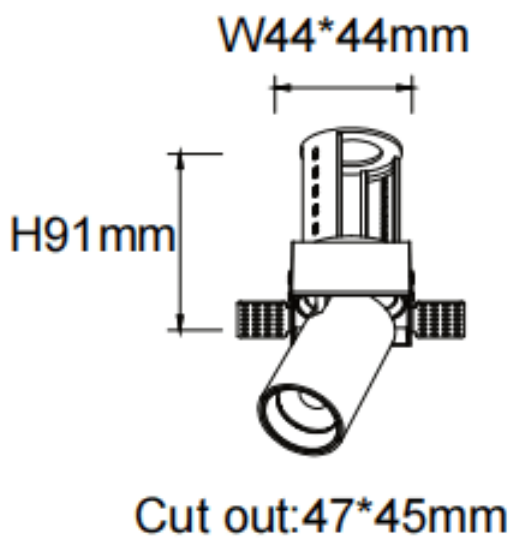

**PTT ST**

Downlight Lavov de la familia PTT ST con una potencia de 7W y un ángulo de apertura del haz de 15°. Acabado en color Blanco .Versión sin marco.Con un flujo luminoso total de 700lm y una eficacia luminosa de 100lm/W. Fabricado en Aluminio inyectado a presión. Driver DALI. CCT 3000K.

Código artículo	86.D152.1313.01
Tipo de producto	Indoor
Categoría	Downlights
Familia	PTT
Subfamilia	PTT ST
Pictograms	

Dimensions

Product dimensions (mm) **ø52xH85mm**

Esquema

Producto	
Potencia real (W)	7
Flujo luminoso real (lm)	700
Eficacia luminosa (lm/W)	100
Ángulo de apertura	15
Life time (h)	50000 h L80B10
Color	Blanco
Driver incluido	Si
Equipo	DALI
Flicker Free	Si
Light source	LED
Type of LED	COB
Temperatura de color (K)	3000
Consistencia de color (SDCM)	SDCM<3
CRI	90