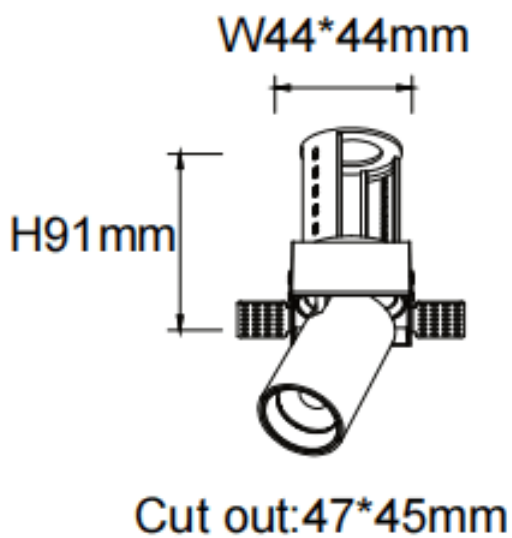

PTT ST

Downlight Lavov de la familia PTT ST con una potencia de 7W y un ángulo de apertura del haz de 15°. Acabado en color Negro .Versión sin marco.Con un flujo luminoso total de 700lm y una eficacia luminosa de 100lm/W. Fabricado en Aluminio inyectado a presión. Driver DALI. CCT 3000K.

Código artículo	86.D152.1313.02
Tipo de producto	Indoor
Categoría	Downlights
Familia	PTT
Subfamilia	PTT ST
Pictograms	

Dimensions

Product dimensions (mm) **ø52xH85mm**

Esquema

Producto	
Potencia real (W)	7
Flujo luminoso real (lm)	700
Eficacia luminosa (lm/W)	100
Ángulo de apertura	15
Life time (h)	50000 h L80B10
Color	Negro
Driver incluido	Si
Equipo	DALI
Flicker Free	Si
Light source	LED
Type of LED	COB
Temperatura de color (K)	3000
Consistencia de color (SDCM)	SDCM<3
CRI	90