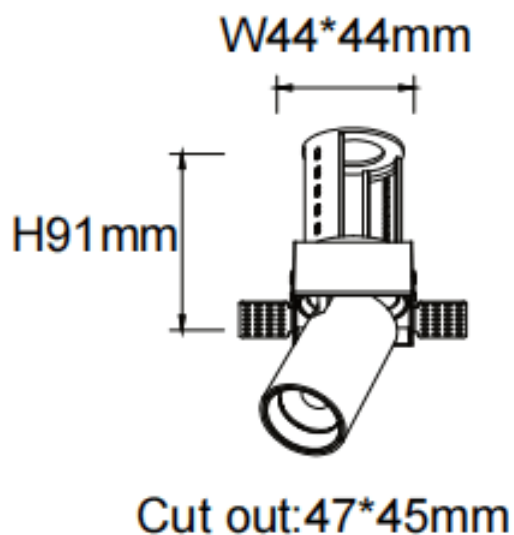

PTT ST

Downlight Lavov de la familia PTT ST con una potencia de 7W y un ángulo de apertura del haz de 15°. Acabado en color Negro .Versión sin marco.Con un flujo luminoso total de 700lm y una eficacia luminosa de 100lm/W. Fabricado en Aluminio inyectado a presión. Driver DALI. CCT 3000K.

Código artículo	86.D152.1313.02
Tipo de producto	Indoor
Categoría	Downlights
Familia	PTT
Subfamilia	PTT ST
Pictograms	

Dimensions

Product dimensions (mm) **ø52xH85mm**

Esquema

Producto	
Potencia real (W)	7
Flujo luminoso real (lm)	700
Eficacia luminosa (lm/W)	100
Ángulo de apertura	15
Tiempo de vida	50000 h L80B10
Color	Negro
Driver incluido	Si
Equipo	DALI
Flicker Free	Si
Fuente de luz	LED
Tipo de LED	COB
Temperatura de color (K)	3000
Consistencia de color (SDCM)	SDCM3
CRI	90