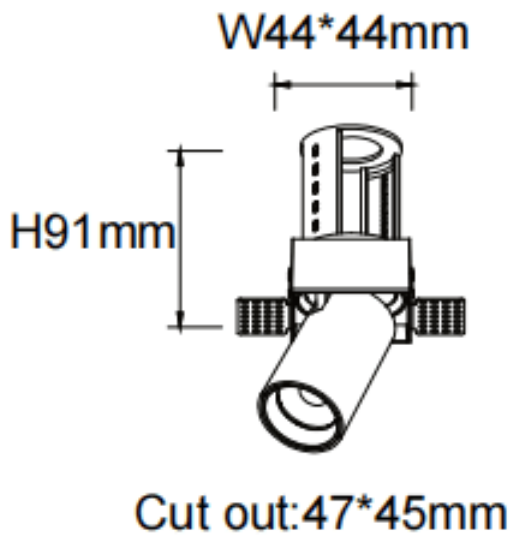

PTT ST-Smart

Downlight Lavov de la familia PTT ST-Smart con una potencia de 7W y un ángulo de apertura del haz de 15°. Acabado en color Blanco. Versión sin marco. Con un flujo luminoso total de 700lm y una eficacia luminosa de 100lm/W. Fabricado en Aluminio inyectado a presión. Driver Dimmable Casamby ready. CCT 3000K.

Dimensions

Product dimensions (mm) $\varnothing 52 \times H85 \text{mm}$

Esquema

Código artículo	86.D152.1319.01
Tipo de producto	Indoor
Categoría	Downlights
Familia	PTT
Subfamilia	PTT ST-Smart
Pictograms	

Producto	
Potencia real (W)	7
Flujo luminoso real (lm)	700
Eficacia luminosa (lm/W)	100
Ángulo de apertura	15
Life time (h)	50000 h L80B10
Color	Blanco
Driver incluido	Si
Equipo	Dimmable Casamby ready
Flicker Free	Si
Light source	LED
Type of LED	COB
Temperatura de color (K)	3000
Consistencia de color (SDCM)	SDCM<3
CRI	90