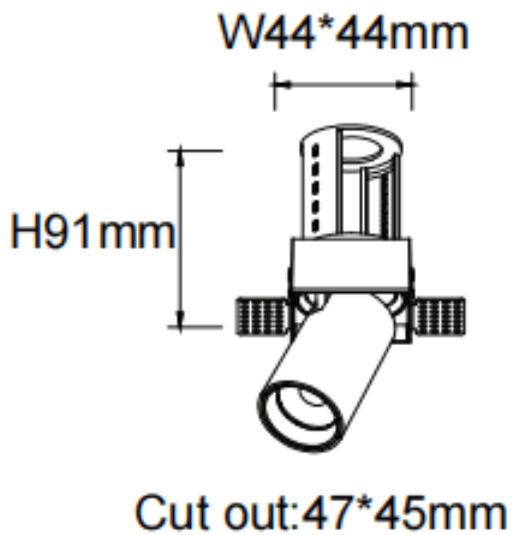

### PTT ST-Smart

Downlight Lavov de la familia PTT ST-Smart con una potencia de 7W y un ángulo de apertura del haz de 15°. Acabado en color Blanco. Versión sin marco. Con un flujo luminoso total de 700lm y una eficacia luminosa de 100lm/W. Fabricado en Aluminio inyectado a presión. Driver Dimmable Casamby ready. CCT 3000K.

#### Dimensions

Product dimensions (mm)  $\varnothing 52 \times H85 \text{mm}$

#### Esquema

Código artículo	86.D152.1319.01
Tipo de producto	Indoor
Categoría	Downlights
Familia	PTT
Subfamilia	PTT ST-Smart
Pictograms	

Producto	
Potencia real (W)	7
Flujo luminoso real (lm)	700
Eficacia luminosa (lm/W)	100
Ángulo de apertura	15
Tiempo de vida	50000 h L80B10
Color	Blanco
Driver incluido	Si
Equipo	Dimmable Casamby ready
Flicker Free	Si
Fuente de luz	LED
Tipo de LED	COB
Temperatura de color (K)	3000
Consistencia de color (SDCM)	SDCM3
CRI	90