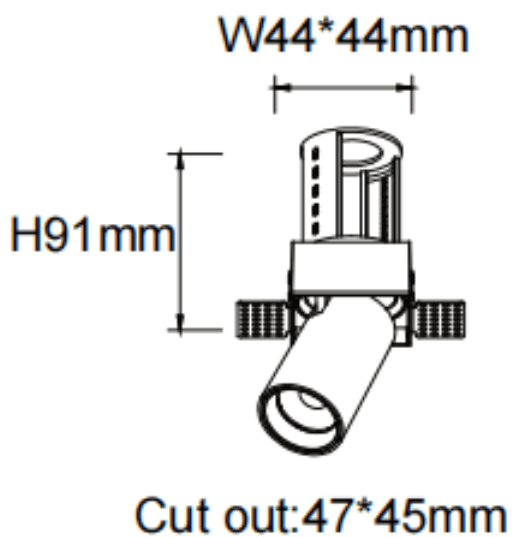

### PTT ST-Smart

Downlight Lavov de la familia PTT ST-Smart con una potencia de 7W y un ángulo de apertura del haz de 15°. Acabado en color Negro. Versión sin marco. Con un flujo luminoso total de 700lm y una eficacia luminosa de 100lm/W. Fabricado en Aluminio inyectado a presión. Driver Dimmable Casamby ready. CCT 3000K.

#### Dimensions

Product dimensions (mm)  $\varnothing 52 \times H85 \text{mm}$

#### Esquema

Código artículo	86.D152.1319.02
Tipo de producto	Indoor
Categoría	Downlights
Familia	PTT
Subfamilia	PTT ST-Smart
Pictograms	

Producto	
Potencia real (W)	7
Flujo luminoso real (lm)	700
Eficacia luminosa (lm/W)	100
Ángulo de apertura	15
Tiempo de vida	50000 h L80B10
Color	Negro
Driver incluido	Si
Equipo	Dimmable Casamby ready
Flicker Free	Si
Fuente de luz	LED
Tipo de LED	COB
Temperatura de color (K)	3000
Consistencia de color (SDCM)	SDCM3
CRI	90