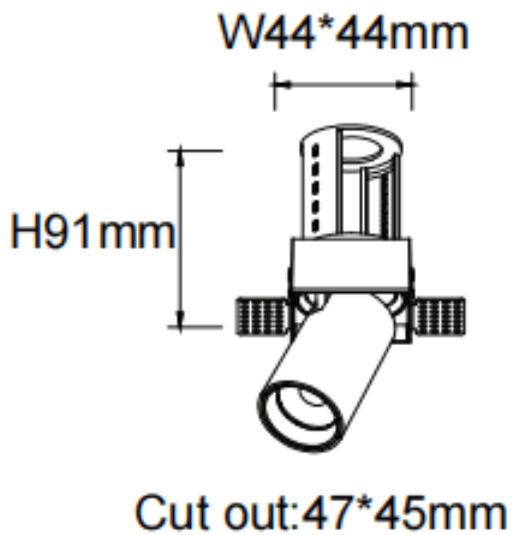

**PTT ST**

Downlight Lavov de la familia PTT ST con una potencia de 7W y un ángulo de apertura del haz de 24°. Acabado en color Blanco. Versión sin marco. Con un flujo luminoso total de 700lm y una eficacia luminosa de 100lm/W. Fabricado en Aluminio inyectado a presión. Driver DALI. CCT 3000K.

Dimensions

Product dimensions (mm) $\varnothing 52 \times H85 \text{mm}$

Esquema

Código artículo	86.D152.1323.01
Tipo de producto	Indoor
Categoría	Downlights
Familia	PTT
Subfamilia	PTT ST
Pictograms	

Producto	
Potencia real (W)	7
Flujo luminoso real (lm)	700
Eficacia luminosa (lm/W)	100
Ángulo de apertura	24
Tiempo de vida	50000 h L80B10
Color	Blanco
Driver incluido	Si
Equipo	DALI
Flicker Free	Si
Fuente de luz	LED
Tipo de LED	COB
Temperatura de color (K)	3000
Consistencia de color (SDCM)	SDCM3
CRI	90