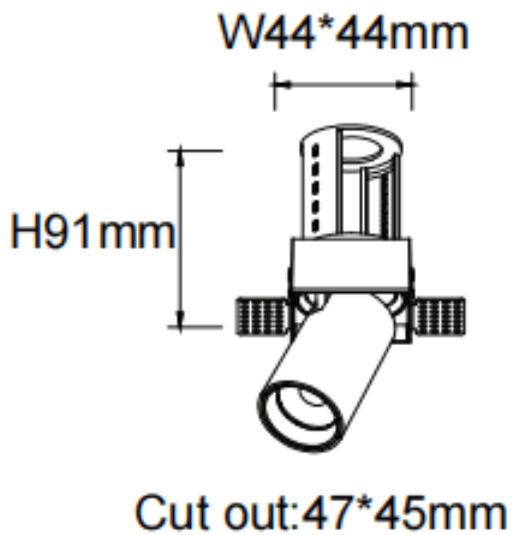

PTT ST-Smart

Downlight Lavov de la familia PTT ST-Smart con una potencia de 7W y un ángulo de apertura del haz de 24°. Acabado en color Blanco. Versión sin marco. Con un flujo luminoso total de 700lm y una eficacia luminosa de 100lm/W. Fabricado en Aluminio inyectado a presión. Driver Dimmable Casamby ready. CCT 3000K.

Dimensions

Product dimensions (mm) $\varnothing 52 \times H85 \text{mm}$

Esquema

Código artículo	86.D152.1329.01
Tipo de producto	Indoor
Categoría	Downlights
Familia	PTT
Subfamilia	PTT ST-Smart
Pictograms	

Producto	
Potencia real (W)	7
Flujo luminoso real (lm)	700
Eficacia luminosa (lm/W)	100
Ángulo de apertura	24
Tiempo de vida	50000 h L80B10
Color	Blanco
Driver incluido	Si
Equipo	Dimmable Casamby ready
Flicker Free	Si
Fuente de luz	LED
Tipo de LED	COB
Temperatura de color (K)	3000
Consistencia de color (SDCM)	SDCM3
CRI	90