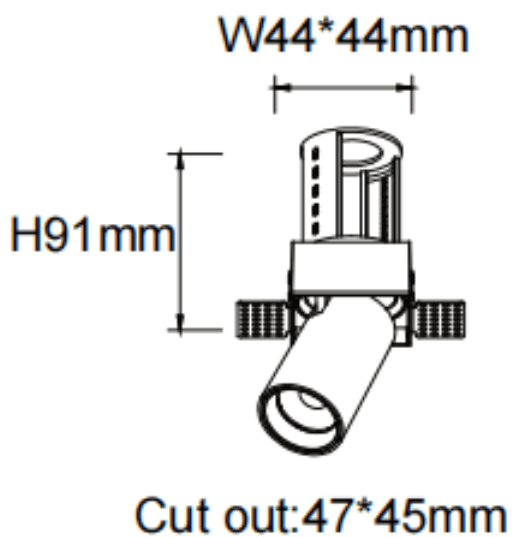

PTT ST-Smart

Downlight Lavov de la familia PTT ST-Smart con una potencia de 7W y un ángulo de apertura del haz de 24°. Acabado en color Blanco. Versión sin marco. Con un flujo luminoso total de 700lm y una eficacia luminosa de 100lm/W. Fabricado en Aluminio inyectado a presión. Driver Dimmable Casamby ready. CCT 3000K.

Dimensions

Product dimensions (mm) $\varnothing 52 \times H85 \text{mm}$

Esquema

Código artículo	86.D152.1329.01
Tipo de producto	Indoor
Categoría	Downlights
Familia	PTT
Subfamilia	PTT ST-Smart
Pictograms	

Producto	
Potencia real (W)	7
Flujo luminoso real (lm)	700
Eficacia luminosa (lm/W)	100
Ángulo de apertura	24
Life time (h)	50000 h L80B10
Color	Blanco
Driver incluido	Si
Equipo	Dimmable Casamby ready
Flicker Free	Si
Light source	LED
Type of LED	COB
Temperatura de color (K)	3000
Consistencia de color (SDCM)	SDCM<3
CRI	90