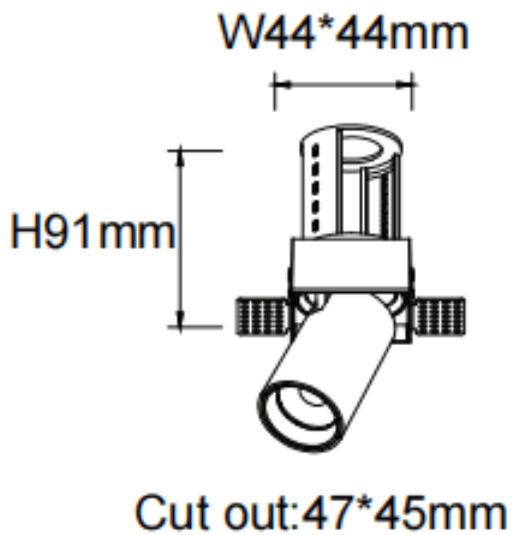

PTT ST-Smart

Downlight Lavov de la familia PTT ST-Smart con una potencia de 7W y un ángulo de apertura del haz de 24°. Acabado en color Negro. Versión sin marco. Con un flujo luminoso total de 700lm y una eficacia luminosa de 100lm/W. Fabricado en Aluminio inyectado a presión. Driver Dimmable Casamby ready. CCT 3000K.

Dimensions

Product dimensions (mm) $\varnothing 52 \times H85 \text{mm}$

Esquema

Código artículo	86.D152.1329.02
Tipo de producto	Indoor
Categoría	Downlights
Familia	PTT
Subfamilia	PTT ST-Smart
Pictograms	

Producto	
Potencia real (W)	7
Flujo luminoso real (lm)	700
Eficacia luminosa (lm/W)	100
Ángulo de apertura	24
Life time (h)	50000 h L80B10
Color	Negro
Driver incluido	Si
Equipo	Dimmable Casamby ready
Flicker Free	Si
Light source	LED
Type of LED	COB
Temperatura de color (K)	3000
Consistencia de color (SDCM)	SDCM<3
CRI	90