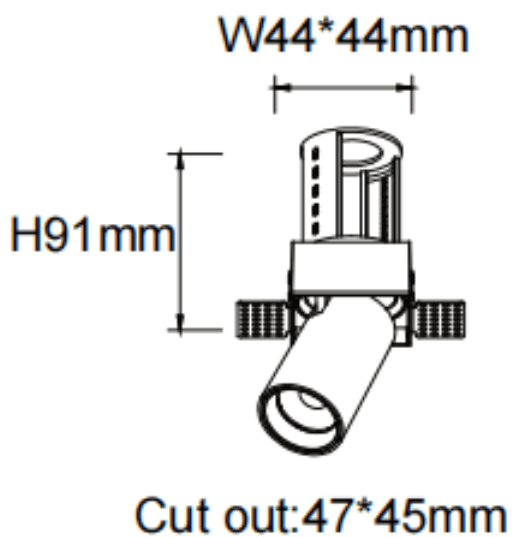

PTT ST-Smart

Downlight Lavov de la familia PTT ST-Smart con una potencia de 7W y un ángulo de apertura del haz de 24°. Acabado en color Negro. Versión sin marco. Con un flujo luminoso total de 700lm y una eficacia luminosa de 100lm/W. Fabricado en Aluminio inyectado a presión. Driver Dimmable Casamby ready. CCT 3000K.

Dimensions

Product dimensions (mm) $\varnothing 52 \times H85 \text{mm}$

Esquema

Código artículo	86.D152.1329.02
Tipo de producto	Indoor
Categoría	Downlights
Familia	PTT
Subfamilia	PTT ST-Smart
Pictograms	

Producto	
Potencia real (W)	7
Flujo luminoso real (lm)	700
Eficacia luminosa (lm/W)	100
Ángulo de apertura	24
Tiempo de vida	50000 h L80B10
Color	Negro
Driver incluido	Si
Equipo	Dimmable Casamby ready
Flicker Free	Si
Fuente de luz	LED
Tipo de LED	COB
Temperatura de color (K)	3000
Consistencia de color (SDCM)	SDCM3
CRI	90