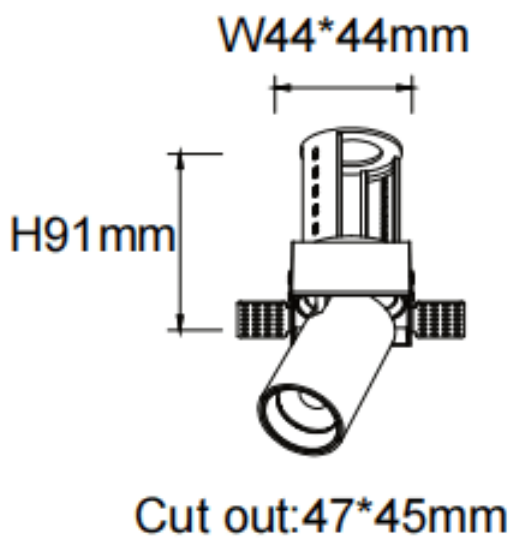

**PTT ST**

Downlight Lavov de la familia PTT ST con una potencia de 7W y un ángulo de apertura del haz de 36°. Acabado en color Negro .Versión sin marco.Con un flujo luminoso total de 700lm y una eficacia luminosa de 100lm/W. Fabricado en Aluminio inyectado a presión. Driver ON/OFF. CCT 3000K.

Código artículo	86.D152.1331.02
Tipo de producto	Indoor
Categoría	Downlights
Familia	PTT
Subfamilia	PTT ST
Pictograms	

Dimensions

Product dimensions (mm) **ø52xH85mm**

Esquema

Producto	
Potencia real (W)	7
Flujo luminoso real (lm)	700
Eficacia luminosa (lm/W)	100
Ángulo de apertura	36
Tiempo de vida	50000 h L80B10
Color	Negro
Driver incluido	Si
Equipo	ON/OFF
Flicker Free	Si
Fuente de luz	LED
Tipo de LED	COB
Temperatura de color (K)	3000
Consistencia de color (SDCM)	SDCM3
CRI	90