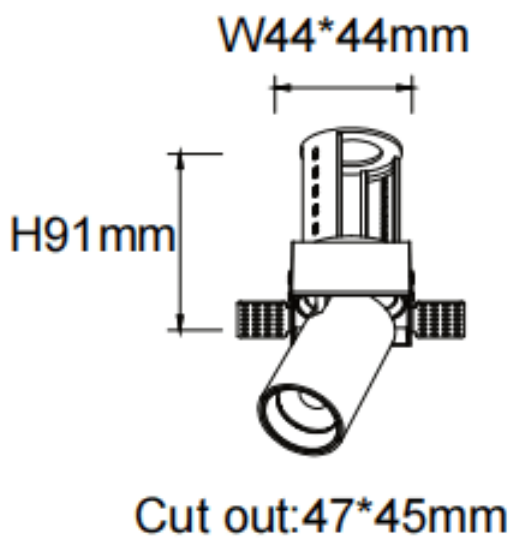

**PTT ST**

Downlight Lavov de la familia PTT ST con una potencia de 7W y un ángulo de apertura del haz de 36°. Acabado en color Negro .Versión sin marco.Con un flujo luminoso total de 700lm y una eficacia luminosa de 100lm/W. Fabricado en Aluminio inyectado a presión. Driver DALI. CCT 3000K.

Código artículo	86.D152.1333.02
Tipo de producto	Indoor
Categoría	Downlights
Familia	PTT
Subfamilia	PTT ST
Pictograms	

Dimensions

Product dimensions (mm) **ø52xH85mm**

Esquema

Producto	
Potencia real (W)	7
Flujo luminoso real (lm)	700
Eficacia luminosa (lm/W)	100
Ángulo de apertura	36
Tiempo de vida	50000 h L80B10
Color	Negro
Driver incluido	Si
Equipo	DALI
Flicker Free	Si
Fuente de luz	LED
Tipo de LED	COB
Temperatura de color (K)	3000
Consistencia de color (SDCM)	SDCM3
CRI	90