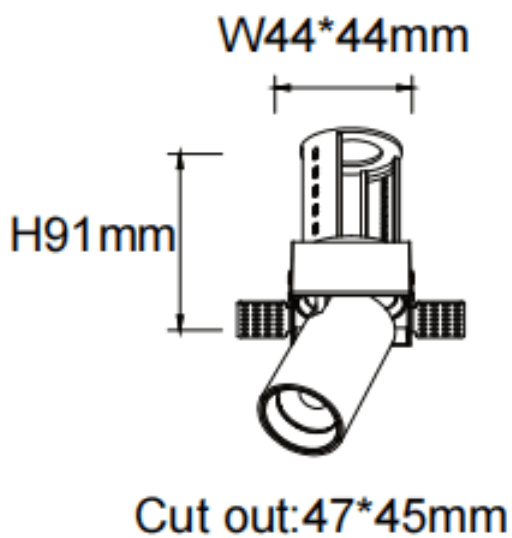

PTT ST-Smart

Downlight Lavov de la familia PTT ST-Smart con una potencia de 7W y un ángulo de apertura del haz de 36°. Acabado en color Blanco. Versión sin marco. Con un flujo luminoso total de 700lm y una eficacia luminosa de 100lm/W. Fabricado en Aluminio inyectado a presión. Driver Dimmable Casamby ready. CCT 3000K.

Dimensions

Product dimensions (mm) $\varnothing 52 \times H85 \text{mm}$

Esquema

Código artículo	86.D152.1339.01
Tipo de producto	Indoor
Categoría	Downlights
Familia	PTT
Subfamilia	PTT ST-Smart
Pictograms	

Producto	
Potencia real (W)	7
Flujo luminoso real (lm)	700
Eficacia luminosa (lm/W)	100
Ángulo de apertura	36
Life time (h)	50000 h L80B10
Color	Blanco
Driver incluido	Si
Equipo	Dimmable Casamby ready
Flicker Free	Si
Light source	LED
Type of LED	COB
Temperatura de color (K)	3000
Consistencia de color (SDCM)	SDCM<3
CRI	90