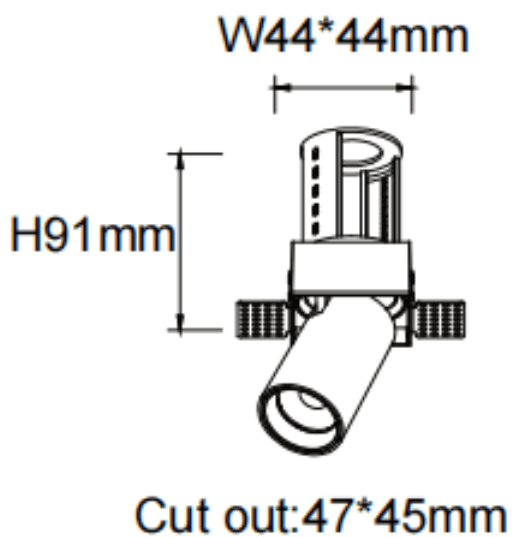

PTT ST-Smart

Downlight Lavov de la familia PTT ST-Smart con una potencia de 7W y un ángulo de apertura del haz de 36°. Acabado en color Blanco. Versión sin marco. Con un flujo luminoso total de 700lm y una eficacia luminosa de 100lm/W. Fabricado en Aluminio inyectado a presión. Driver Dimmable Casamby ready. CCT 3000K.

Dimensions

Product dimensions (mm) $\varnothing 52 \times H85 \text{mm}$

Esquema

Código artículo	86.D152.1339.01
-----------------	-----------------

Tipo de producto	Indoor
------------------	--------

Categoría	Downlights
-----------	------------