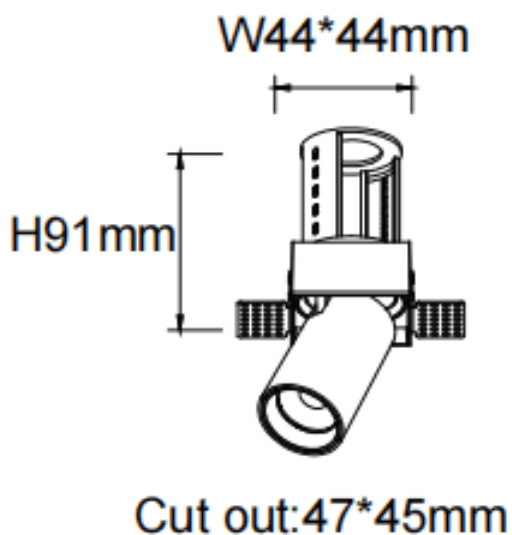

PTT ST-Smart

Downlight Lavov de la familia PTT ST-Smart con una potencia de 7W y un ángulo de apertura del haz de 36°. Acabado en color Blanco. Versión sin marco. Con un flujo luminoso total de 700lm y una eficacia luminosa de 100lm/W. Fabricado en Aluminio inyectado a presión. Driver Dimmable Casamby ready. CCT 3000K.

Dimensions

Product dimensions (mm) $\varnothing 52 \times H85 \text{mm}$

Esquema

Código artículo	86.D152.1339.01
Tipo de producto	Indoor
Categoría	Downlights
Familia	PTT
Subfamilia	PTT ST-Smart
Pictograms	

Producto	
Potencia real (W)	7
Flujo luminoso real (lm)	700
Eficacia luminosa (lm/W)	100
Ángulo de apertura	36
Tiempo de vida	50000 h L80B10
Color	Blanco
Driver incluido	Si
Equipo	Dimmable Casamby ready
Flicker Free	Si
Fuente de luz	LED
Tipo de LED	COB
Temperatura de color (K)	3000
Consistencia de color (SDCM)	SDCM3
CRI	90