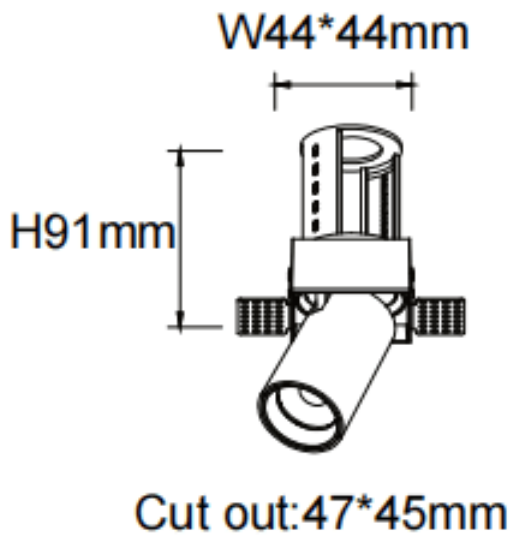

### PTT ST-Smart

Downlight Lavov de la familia PTT ST-Smart con una potencia de 7W y un ángulo de apertura del haz de 36°. Acabado en color Negro. Versión sin marco. Con un flujo luminoso total de 700lm y una eficacia luminosa de 100lm/W. Fabricado en Aluminio inyectado a presión. Driver Dimmable Casamby ready. CCT 3000K.

#### Dimensions

Product dimensions (mm)       $\varnothing 52 \times H85 \text{mm}$

#### Esquema

Código artículo	86.D152.1339.02
Tipo de producto	Indoor
Categoría	Downlights
Familia	PTT
Subfamilia	PTT ST-Smart
Pictograms	

Producto	
Potencia real (W)	7
Flujo luminoso real (lm)	700
Eficacia luminosa (lm/W)	100
Ángulo de apertura	36
Life time (h)	50000 h L80B10
Color	Negro
Driver incluido	Si
Equipo	Dimmable Casamby ready
Flicker Free	Si
Light source	LED
Type of LED	COB
Temperatura de color (K)	3000
Consistencia de color (SDCM)	SDCM<3
CRI	90