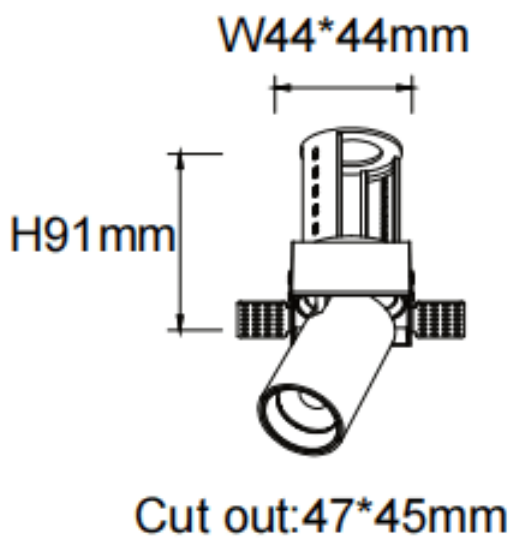

**PTT ST**

Downlight Lavov de la familia PTT ST con una potencia de 7W y un ángulo de apertura del haz de 55°. Acabado en color Negro .Versión sin marco.Con un flujo luminoso total de 700lm y una eficacia luminosa de 100lm/W. Fabricado en Aluminio inyectado a presión. Driver ON/OFF. CCT 3000K.

Código artículo	86.D152.1341.02
Tipo de producto	Indoor
Categoría	Downlights
Familia	PTT
Subfamilia	PTT ST
Pictograms	

Dimensions

Product dimensions (mm) **ø52xH85mm**

Esquema

Producto	
Potencia real (W)	7
Flujo luminoso real (lm)	700
Eficacia luminosa (lm/W)	100
Ángulo de apertura	55
Life time (h)	50000 h L80B10
Color	Negro
Driver incluido	Si
Equipo	ON/OFF
Flicker Free	Si
Light source	LED
Type of LED	COB
Temperatura de color (K)	3000
Consistencia de color (SDCM)	SDCM<3
CRI	90