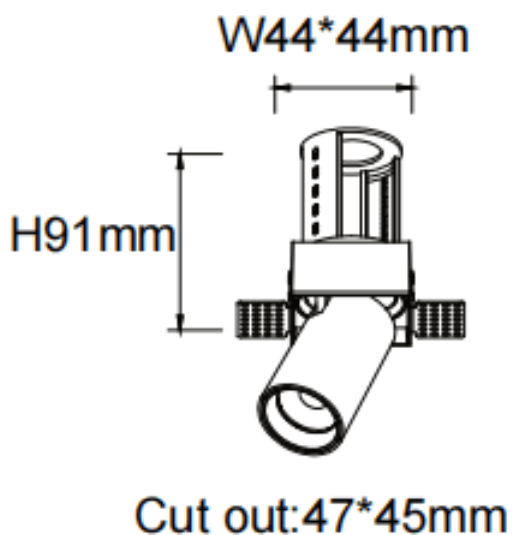

**PTT ST**

Downlight Lavov de la familia PTT ST con una potencia de 7W y un ángulo de apertura del haz de 55°. Acabado en color Negro .Versión sin marco.Con un flujo luminoso total de 700lm y una eficacia luminosa de 100lm/W. Fabricado en Aluminio inyectado a presión. Driver DALI. CCT 3000K.

Código artículo	86.D152.1343.02
Tipo de producto	Indoor
Categoría	Downlights
Familia	PTT
Subfamilia	PTT ST
Pictograms	

Dimensions

Product dimensions (mm) **ø52xH85mm**

Esquema

Producto	
Potencia real (W)	7
Flujo luminoso real (lm)	700
Eficacia luminosa (lm/W)	100
Ángulo de apertura	55
Life time (h)	50000 h L80B10
Color	Negro
Driver incluido	Si
Equipo	DALI
Flicker Free	Si
Light source	LED
Type of LED	COB
Temperatura de color (K)	3000
Consistencia de color (SDCM)	SDCM<3
CRI	90