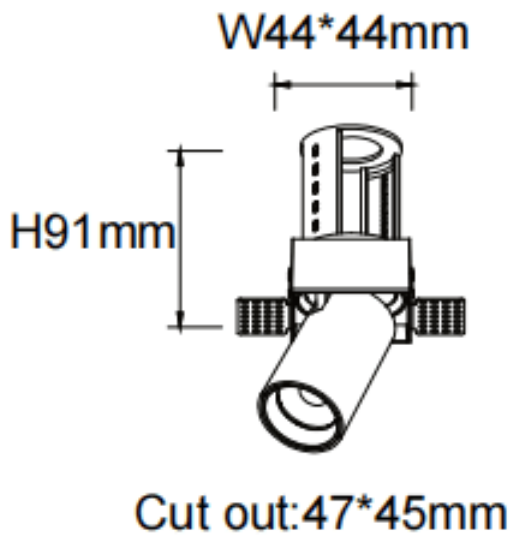

### PTT ST-Smart

Downlight Lavov de la familia PTT ST-Smart con una potencia de 7W y un ángulo de apertura del haz de 55°. Acabado en color Blanco. Versión sin marco. Con un flujo luminoso total de 700lm y una eficacia luminosa de 100lm/W. Fabricado en Aluminio inyectado a presión. Driver Dimmable Casamby ready. CCT 3000K.

#### Dimensions

Product dimensions (mm)  $\varnothing 52 \times H85 \text{mm}$

#### Esquema

Código artículo	86.D152.1349.01
Tipo de producto	Indoor
Categoría	Downlights
Familia	PTT
Subfamilia	PTT ST-Smart
Pictograms	

Producto	
Potencia real (W)	7
Flujo luminoso real (lm)	700
Eficacia luminosa (lm/W)	100
Ángulo de apertura	55
Life time (h)	50000 h L80B10
Color	Blanco
Driver incluido	Si
Equipo	Dimmable Casamby ready
Flicker Free	Si
Light source	LED
Type of LED	COB
Temperatura de color (K)	3000
Consistencia de color (SDCM)	SDCM<3
CRI	90