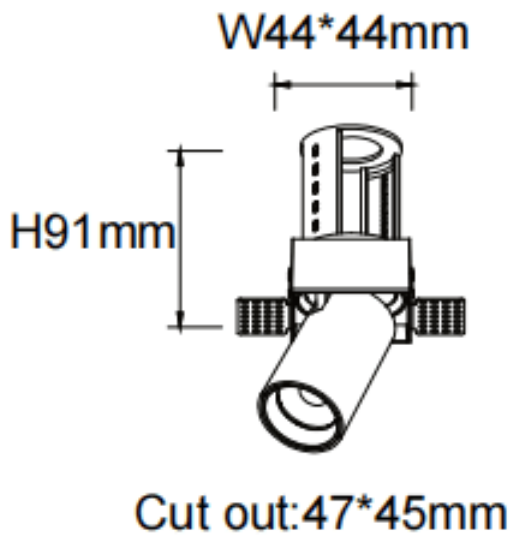

PTT ST-Smart

Downlight Lavov de la familia PTT ST-Smart con una potencia de 7W y un ángulo de apertura del haz de 55°. Acabado en color Blanco. Versión sin marco. Con un flujo luminoso total de 700lm y una eficacia luminosa de 100lm/W. Fabricado en Aluminio inyectado a presión. Driver Dimmable Casamby ready. CCT 3000K.

Dimensions

Product dimensions (mm) $\varnothing 52 \times H85 \text{mm}$

Esquema

Código artículo	86.D152.1349.01
Tipo de producto	Indoor
Categoría	Downlights
Familia	PTT
Subfamilia	PTT ST-Smart
Pictograms	

Producto	
Potencia real (W)	7
Flujo luminoso real (lm)	700
Eficacia luminosa (lm/W)	100
Ángulo de apertura	55
Tiempo de vida	50000 h L80B10
Color	Blanco
Driver incluido	Si
Equipo	Dimmable Casamby ready
Flicker Free	Si
Fuente de luz	LED
Tipo de LED	COB
Temperatura de color (K)	3000
Consistencia de color (SDCM)	SDCM3
CRI	90